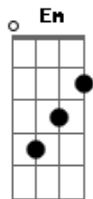

© ukulele-chords.com