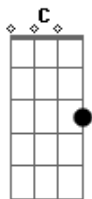

# D'Avila Leal - Bebendo Apaixonada

tom:

G

Intro: G D Em C

Em C  
Outra vez eu aqui

G  
Na mesa de um bar

D  
Tomando cerveja  
Tentando te esquecer

Em C  
Outra vez eu aqui

G  
Com carro parado  
E o rádio ligado

D  
Bebendo apaixonada

Am G C  
Querendo você de volta

G D  
Pra reconstruir a nossa história a a a

G D Em C  
O problema é que o álcool não te apaga  
G D Em C

## Acordes

© ukulele-chords.com

© ukulele-chords.com

© ukulele-chords.com

© ukulele-chords.com

© ukulele-chords.com

O problema é que a saudade sempre volta  
Am C G  
O problema é você, meu bem  
Am C G  
E a solução, é você também

[Solo] D Em C Em

Em C  
Outra vez eu aqui

G  
Com carro parado  
E o rádio ligado

D  
Bebendo apaixonada

Am G C  
Querendo você de volta

G D  
Pra reconstruir a nossa história

G D Em C  
O problema é que o álcool não te apaga