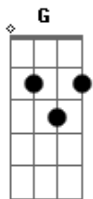

D'Avila Leal - Bebendo Apaixonada

tom:

G

Intro: G D Em C

Em C
Outra vez eu aqui

G
Na mesa de um bar

D
Tomando cerveja
Tentando te esquecer

Em C
Outra vez eu aqui

G
Com carro parado
E o rádio ligado

D
Bebendo apaixonada

Am G C
Querendo você de volta

G D
Pra reconstruir a nossa história a a a

G D Em C
O problema é que o álcool não te apaga
G D Em C

Acordes

© ukulele-chords.com