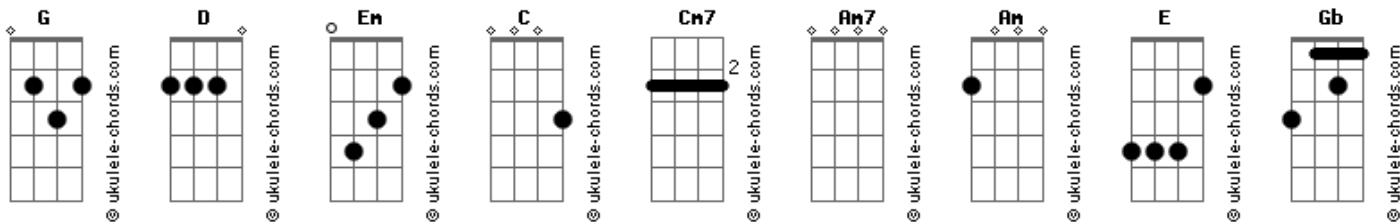

G
E em meio as lutas insisto em te amar
D
E em minhas as quedas tua mão vem me levantar
C Am7 D
Sou só teu inteiramente (teu)

G
E se o choro vem tua voz vem me consolar
D
E em um abraço me acolhes tão pecador
C Am D
Sou só teu inteiramente
C Am riff (D E Gb D G A B Gb)
Sou só teu inteiramente

Am7 G Cm7 G D Em C B E B Dbm A7
Sou só teu inteiramente teu

E
Vejam só onde eu fui parar
B Gbm7
A distancia, que os ventos levaram o meu coração
Am7
Eu pensei que não ia mais te ver.

E
Mas com o tempo em mim

Sinto aquele mesmo amor
B Gbm7
Que me arrasta, e me leva de volta pra Ti meu Senhor
A B A B
Quero sempre contigo viver, mesmo fraco pra sempre te amar

E
E em meio as lutas insisto em te amar
B
E em minhas as quedas tua mão vem me levantar
A Gbm7 B
Sou só teu inteiramente

E
E se o choro vem tua voz vem me consolar
B
E em um abraço me acolhes tão pecador
A Am7 E B Dbm B A B (2x)
Sou só teu inteiramente teu

E
Mas com o tempo em mim

Sinto aquele mesmo amor
B B E Gbm7
Que me arrasta, e me leva de volta pra Ti meu Senhor
A B A B
Quero sempre contigo viver, mesmo fraco pra sempre te amar

E
E em meio as lutas insisto em te amar
B
E em minhas as quedas tua mão vem me levantar
A Gbm7 B
Sou só teu inteiramente (teu)

E
E se o choro vem tua voz vem me consolar
B
E em um abraço me acolhes tão pecador
A Gbm B
Sou só teu inteiramente
A Gbm riff (B Db Eb B E Gb Ab Eb)
Sou só teu inteiramente
Gbm7 E Am7 E B Dbm B A B (várias vezes)
Sou só teu inteiramente teu

Acordes