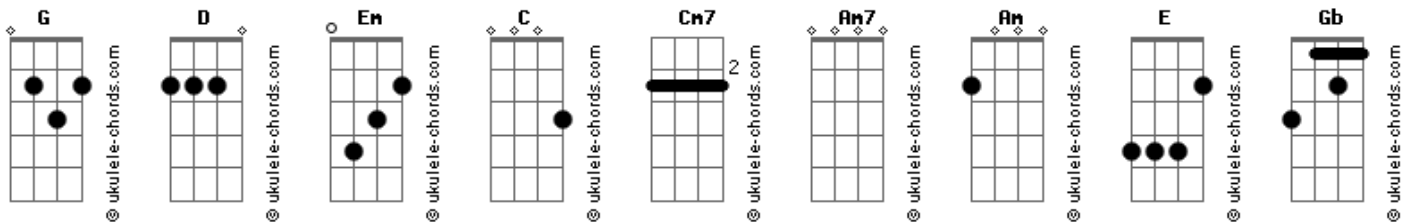

G
E em meio as lutas insisto em te amar
D
E em minhas as quedas tua mão vem me levantar
C Am7 D
Sou só teu inteiramente (teu)

G
E se o choro vem tua voz vem me consolar
D
E em um abraço me acolhes tão pecador
C Am D
Sou só teu inteiramente
C Am riff (D E Gb D G A B Gb)
Sou só teu inteiramente

Am7 G Cm7 G D Em C B E B Dbm A7
Sou só teu inteiramente teu

E
Vejam só onde eu fui parar
B Gbm7
A distancia, que os ventos levaram o meu coração
Am7
Eu pensei que não ia mais te ver.

E
Mas com o tempo em mim

Sinto aquele mesmo amor
B Gbm7
Que me arrasta, e me leva de volta pra Ti meu Senhor
A B A B
Quero sempre contigo viver, mesmo fraco pra sempre te amar

E
E em meio as lutas insisto em te amar
B
E em minhas as quedas tua mão vem me levantar
A Gbm7 B
Sou só teu inteiramente

E
E se o choro vem tua voz vem me consolar
B
E em um abraço me acolhes tão pecador
A Am7 E B Dbm B A B (2x)
Sou só teu inteiramente teu

E
Mas com o tempo em mim

Sinto aquele mesmo amor
B B E Gbm7
Que me arrasta, e me leva de volta pra Ti meu Senhor
A B A B
Quero sempre contigo viver, mesmo fraco pra sempre te amar

E
E em meio as lutas insisto em te amar
B
E em minhas as quedas tua mão vem me levantar
A Gbm7 B
Sou só teu inteiramente (teu)

E
E se o choro vem tua voz vem me consolar
B
E em um abraço me acolhes tão pecador
A Gbm B
Sou só teu inteiramente
A Gbm riff (B Db Eb B E Gb Ab Eb)
Sou só teu inteiramente
Gbm7 E Am7 E B Dbm B A B (várias vezes)
Sou só teu inteiramente teu

Acordes