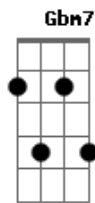

© ukulele-chords.com

© ukulele-chords.com