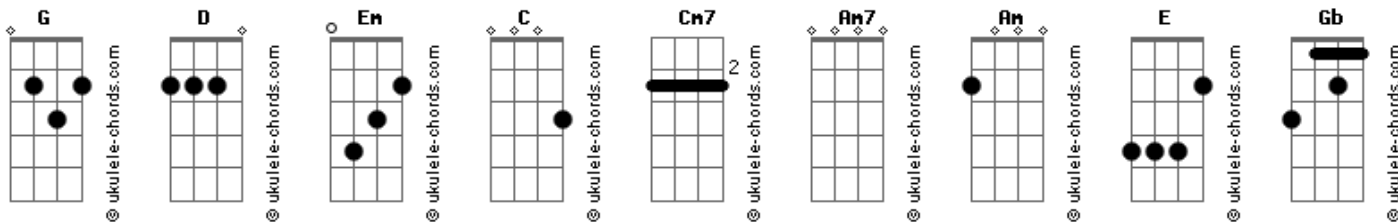

G
E em meio as lutas insisto em te amar
D
E em minhas as quedas tua mão vem me levantar
C Am7 D
Sou só teu inteiramente (teu)

G
E se o choro vem tua voz vem me consolar
D
E em um abraço me acolhes tão pecador
C Am D
Sou só teu inteiramente
C Am riff (D E Gb D G A B Gb)
Sou só teu inteiramente

Am7 G Cm7 G D Em C B E B Dbm A7
Sou só teu inteiramente teu

E
Vejam só onde eu fui parar
B Gbm7
A distancia, que os ventos levaram o meu coração
Am7
Eu pensei que não ia mais te ver.

E
Mas com o tempo em mim

Sinto aquele mesmo amor
B Gbm7
Que me arrasta, e me leva de volta pra Ti meu Senhor
A B A B
Quero sempre contigo viver, mesmo fraco pra sempre te amar

E
E em meio as lutas insisto em te amar
B
E em minhas as quedas tua mão vem me levantar
A Gbm7 B
Sou só teu inteiramente

E
E se o choro vem tua voz vem me consolar
B
E em um abraço me acolhes tão pecador
A Am7 E B Dbm B A B (2x)
Sou só teu inteiramente teu

E
Mas com o tempo em mim

Sinto aquele mesmo amor
B B E Gbm7
Que me arrasta, e me leva de volta pra Ti meu Senhor
A B A B
Quero sempre contigo viver, mesmo fraco pra sempre te amar

E
E em meio as lutas insisto em te amar
B
E em minhas as quedas tua mão vem me levantar
A Gbm7 B
Sou só teu inteiramente (teu)

E
E se o choro vem tua voz vem me consolar
B
E em um abraço me acolhes tão pecador
A Gbm B
Sou só teu inteiramente
A Gbm riff (B Db Eb B E Gb Ab Eb)
Sou só teu inteiramente
Gbm7 E Am7 E B Dbm B A B (várias vezes)
Sou só teu inteiramente teu

Acordes