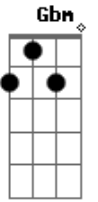

© ukulele-chords.com