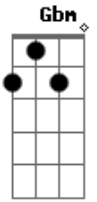

© ukulele-chords.com