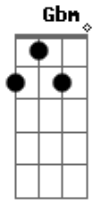

© ukulele-chords.com