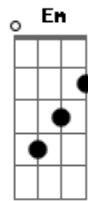

© ukulele-chords.com