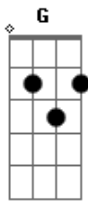

David Rodrigues - Me Ajuda Salvar a Igreja Senhor

tom:

Intro: Bm Bm A

[Primeira Parte]

G D
Deus, ajuda-me a curar a igreja
A
A Tua casa é para Te louvar
G D
Aqui viemos com o coração aberto
A Bm
Pra orar e o Teu Espírito sentir tocar

[Segunda Parte]

G D
Vivemos para espalhar Tua palavra
Bm A
Guiar os corações pra salvação
G D
Pois não é o material que nos eleva
A
É Tua luz em nossa oração

[Pré-Refrão]

Acordes

© ukulele-chords.com

© ukulele-chords.com

[Refrão]

D A
A casa do Senhor é para louvar
Em G A
Pregar a palavra e a salvação alcançar
Bm A G
Não os bens que o mundo oferece
Em A D
Mas a vida eterna que Tua graça traz

[Ponte]

Em Bm
Em Ti encontramos o caminho
G A
Nos Teus braços está nosso destino
Em G
Deixamos o mundo, seguimos a Tua voz
A D A
Deus, cura Tua igreja e restaura em nós!