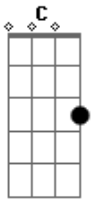

David Rangel - Selinho

Tom: C
Intro: C F C G

Am F
Dá um selinho dá
da um selinho dá dá
um selinho bem gostoso daqueles de arrepiar Am
Dá um selinho dá F
da um selinho dá dá C
bem aqui no meu pescoço pra me fazer delirar G Am
você passa por mim fingi que não me quer Am F
mas não adianta porque já deu pra perceber C G
que quer me provocar conquistar meu coração Am F G
C G F G

já conheço o seu jogo você me quer na sua mão

Am F
joga o seu charme com seu olhar 43
Am F
mas quando olho de volta o olhar já se desfez
Am G F
eu tô perdendo a cabeça não pra aguentar
C G
quero te pegar de jeito vem logo me beijar

Am F
Dá um selinho dá
da um selinho dá dá C
um selinho bem gostoso daqueles de arrepiar G Am
Dá um selinho dá F
da um selinho dá dá C
bem aqui no meu pescoço pra me fazer delirar G Am

Acordes

© ukulele-chords.com