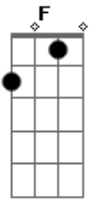

David Rangel - Selinho

Tom: C
Intro: C F C G

Am F
Dá um selinho dá
da um selinho dá dá
um selinho bem gostoso daqueles de arrepiar Am
Dá um selinho dá F
da um selinho dá dá C
bem aqui no meu pescoço pra me fazer delirar G Am
você passa por mim fingi que não me quer Am F
mas não adianta porque já deu pra perceber C G
que quer me provocar conquistar meu coração Am F G
C G F G

já conheço o seu jogo você me quer na sua mão

Am F
joga o seu charme com seu olhar 43
Am F
mas quando olho de volta o olhar já se desfez
Am G F
eu tô perdendo a cabeça não pra aguentar
C G
quero te pegar de jeito vem logo me beijar

Am F
Dá um selinho dá
da um selinho dá dá C
um selinho bem gostoso daqueles de arrepiar G Am
Dá um selinho dá F
da um selinho dá dá C
bem aqui no meu pescoço pra me fazer delirar G Am

Acordes

© ukulele-chords.com