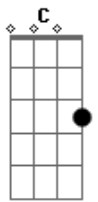

David Quinlan - Derrubando Muralhas

Tom: **D**

x x

Usar Power Chord com quinta No Baixo
D D C D D Bb G C

X X

Power Chord Normal

Formação de Acordes

X X

x x

Parte 2 (Lá Fá Sol Mi Fá Ré Mi Ré)

Parte 3 (Dó Dó Ré Lá Dó Ré Fá Ré)

Ao terminar a 2a parte com o Mi (A-5) imendar com o Dó (A-2) e repetir Parte 1

Acordes

© ukulele-chords.com

© ukulele-chords.com

© ukulele-chords.com