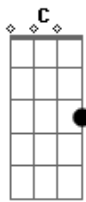

David Quinlan - Derrubando Muralhas

Tom: **D**

x x

Usar Power Chord com quinta No Baixo
D D C D D Bb G C

X X

Power Chord Normal

Formação de Acordes

X X

x x

Parte 2 (Lá Fá Sol Mi Fá Ré Mi Ré)

Parte 3 (Dó Dó Ré Lá Dó Ré Fá Ré)

Ao terminar a 2a parte com o Mi (A-5) imendar com o Dó (A-2) e repetir Parte 1

Acordes

© ukulele-chords.com

© ukulele-chords.com

© ukulele-chords.com