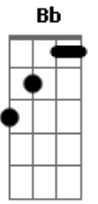

David Quinlan - Derrubando Muralhas

Tom: **D**

x x

Usar Power Chord com quinta No Baixo
D D C D D Bb G C

X X

Power Chord Normal

Formação de Acordes

X X

x x

Parte 2 (Lá Fá Sol Mi Fá Ré Mi Ré)

Parte 3 (Dó Dó Ré Lá Dó Ré Fá Ré)

Ao terminar a 2a parte com o Mi (A-5) imendar com o Dó (A-2) e repetir Parte 1

Acordes

© ukulele-chords.com

© ukulele-chords.com

© ukulele-chords.com