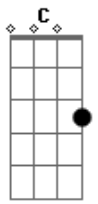

David Quinlan - Derrubando Muralhas

Tom: **D**

x x

Usar Power Chord com quinta No Baixo
D D C D D Bb G C

X X

Power Chord Normal

Formação de Acordes

X X

x x

Parte 2 (Lá Fá Sol Mi Fá Ré Mi Ré)

Parte 3 (Dó Dó Ré Lá Dó Ré Fá Ré)

Ao terminar a 2a parte com o Mi (A-5) imendar com o Dó (A-2) e repetir Parte 1

Acordes

© ukulele-chords.com

© ukulele-chords.com

© ukulele-chords.com