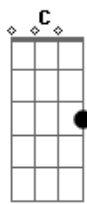

David Quinlan - Derrubando Muralhas

Tom: **D**

x x

Usar Power Chord com quinta No Baixo
D D C D D Bb G C

X X

Power Chord Normal

Formação de Acordes

X X

x x

Parte 2 (Lá Fá Sol Mi Fá Ré Mi Ré)

Parte 3 (Dó Dó Ré Lá Dó Ré Fá Ré)

Ao terminar a 2a parte com o Mi (A-5) imendar com o Dó (A-2) e repetir Parte 1

Acordes

© ukulele-chords.com

© ukulele-chords.com

© ukulele-chords.com