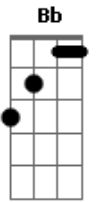

David Quinlan - Derrubando Muralhas

Tom: **D**

x x

Usar Power Chord com quinta No Baixo
D D C D D Bb G C

X X

Power Chord Normal

Formação de Acordes

X X

x x

Parte 2 (Lá Fá Sol Mi Fá Ré Mi Ré)

Parte 3 (Dó Dó Ré Lá Dó Ré Fá Ré)

Ao terminar a 2a parte com o Mi (A-5) imendar com o Dó (A-2) e repetir Parte 1

Acordes

© ukulele-chords.com

© ukulele-chords.com

© ukulele-chords.com