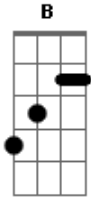

© ukulele-chords.com