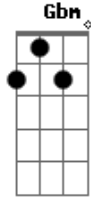

© ukulele-chords.com