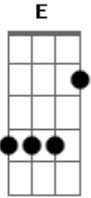

David Quinlan - Deixa o rio fluir

Tom: E

E7 E E7 E E7 E E7 E A
 Que o perdido diga "nele achado sou? e o pobre diga "nele rico sou?
 A deixa o rio fluir
 E E7 E E7 E E7 E E7 E E7

Que o cego diga "nele posso ver? e o morto diga "nele vida posso ter?

E E7 E E7 A B
 deixa o rio fluir deixa o rio fluir
 E B A B
 deixa o rio fluir deixa o rio fluir
 E B A B Gbm E E7
 E E7
 santo espírito venha mover com poder deixa o rio fluir

Acordes

© ukulele-chords.com