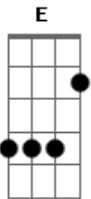

David Quinlan - Deixa o rio fluir

Tom: E

E7 E E7 E E7 E E7 E A
 Que o perdido diga "nele achado sou? e o pobre diga "nele rico sou?
 A deixa o rio fluir
 E E7 E E7 E E7 E E7 E E7

Que o cego diga "nele posso ver? e o morto diga "nele vida posso ter?

E E7 E E7 A B
 deixa o rio fluir deixa o rio fluir
 E B A B
 deixa o rio fluir deixa o rio fluir
 E B A B Gbm7 E E7
 E E7
 santo espírito venha mover com poder deixa o rio fluir

Acordes

© ukulele-chords.com