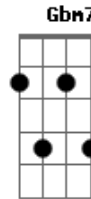

© ukulele-chords.com