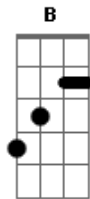

© ukulele-chords.com