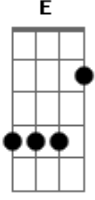

[Refrão]

Am Dm
Say my name, say my name
C D
If you love me, let me hear you
Am Dm
Say my name, say my name
C D

I am dying to believe you
Am Dm C
I feel alone in your arms
D
I feel you breaking my heart
Am Dm
Say my name, say my name
C E
If you love me, let me hear you

Acordes

© ukulele-chords.com