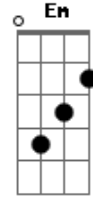

© ukulele-chords.com