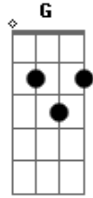

© ukulele-chords.com