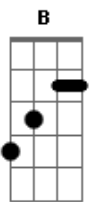

David Coelho - Cogumelo Plutão

tom: B (forma dos acordes no tom de A)
Capotraste na 2ª casa
Intro: A D E7 A

Quando me perdi, você apareceu
Me fazendo rir, do que aconteceu
E de medo olhei tudo ao meu redor
Só assim enxerguei que agora estou melhor

[Refrão]

Você é a escada na minha subida
Você é o amor da minha vida
É o meu abrir de olhos, o amanhecer
Verdade que me leva a viver

Você é a espera na janela
A ave que vem de longe tão bela
A esperança que arde em calor
Você é a tradução do que é o amor

[Segunda Parte]

E a dor saiu, foi você quem me curou
Quando o mal partiu, vi que algo em mim mudou
No momento em que quis ficar junto de ti

E agora sou feliz, pois lhe tenho bem aqui

[Refrão]

Você é a escada na minha subida
Você é o amor da minha vida
É o meu abrir de olhos, o amanhecer
Verdade que me leva a viver

Você é a espera na janela
A ave que vem de longe tão bela
A esperança que arde em calor
Você é a tradução do que é o amor

[Refrão]

Você é a escada na minha subida
Você é o amor da minha vida
É o meu abrir de olhos, o amanhecer
Verdade que me leva a viver

Você é a espera na janela
A ave que vem de longe tão bela
A esperança que arde em calor
Você é a tradução do que é o amor

Acordes

© ukulele-chords.com