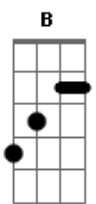

David Coelho - Cogumelo Plutão

tom: B (forma dos acordes no tom de A)
Capotraste na 2ª casa
Intro: A D E7 A

Quando me perdi, você apareceu
Me fazendo rir, do que aconteceu
E de medo olhei tudo ao meu redor
Só assim enxerguei que agora estou melhor

[Refrão]

Você é a escada na minha subida
Você é o amor da minha vida
É o meu abrir de olhos, o amanhecer
Verdade que me leva a viver

Você é a espera na janela
A ave que vem de longe tão bela
A esperança que arde em calor
Você é a tradução do que é o amor

[Segunda Parte]

E a dor saiu, foi você quem me curou
Quando o mal partiu, vi que algo em mim mudou
No momento em que quis ficar junto de ti

E agora sou feliz, pois lhe tenho bem aqui

[Refrão]

Você é a escada na minha subida
Você é o amor da minha vida
É o meu abrir de olhos, o amanhecer
Verdade que me leva a viver

Você é a espera na janela
A ave que vem de longe tão bela
A esperança que arde em calor
Você é a tradução do que é o amor

[Refrão]

Você é a escada na minha subida
Você é o amor da minha vida
É o meu abrir de olhos, o amanhecer
Verdade que me leva a viver

Você é a espera na janela
A ave que vem de longe tão bela
A esperança que arde em calor
Você é a tradução do que é o amor

Acordes

© ukulele-chords.com