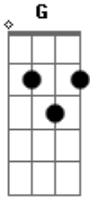

© ukulele-chords.com