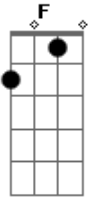

David Carvallio - Chicago City a Irecê

Tom: C

Dentro do Busão, de Xique Xique a Irecê

C No meu pensamento só dá você
 Am F Na Ba 050 o coração não aguenta
 C G A distância só aumenta
 Am

Com as paradas do Busão

F Parou na Várzea Grande
 C G Nas Lages e Rio Verde
 Am F Chegando em Central
 C G Já melhorou o meu astral.
 C

Acordes

© ukulele-chords.com

© ukulele-chords.com

© ukulele-chords.com

© ukulele-chords.com