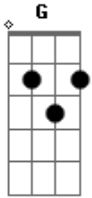

David Carvallio - Chicago City a Irecê

Tom: C

Dentro do Busão, de Xique Xique a Irecê

C No meu pensamento só dá você
 Am F Na Ba 050 o coração não aguenta
 C G A distância só aumenta
 Am

Com as paradas do Busão

F Parou na Várzea Grande
 C G Nas Lages e Rio Verde
 Am F Chegando em Central
 C G Já melhorou o meu astral.
 C

Acordes

© ukulele-chords.com

© ukulele-chords.com

© ukulele-chords.com

© ukulele-chords.com