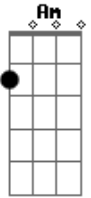

David Carvallio - Chicago City a Irecê

Tom: C

Dentro do Busão, de Xique Xique a Irecê

C No meu pensamento só dá você
 Am F Na Ba 050 o coração não aguenta
 C G A distância só aumenta
 Am

Com as paradas do Busão

F Parou na Várzea Grande
 C G Nas Lages e Rio Verde
 Am F Chegando em Central
 C G Já melhorou o meu astral.
 C

Acordes

© ukulele-chords.com

© ukulele-chords.com

© ukulele-chords.com

© ukulele-chords.com