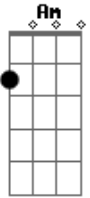

© ukulele-chords.com