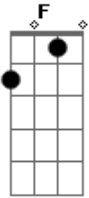

© ukulele-chords.com