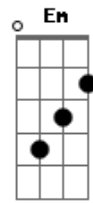

© ukulele-chords.com