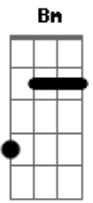

David Bandian - Eu Vou Banhar No Parnaíba

tom:

Intro: A Bm A Bm G
A Bm G Gb Bm

[Primeira Parte]

Bm Em
Eu vou banhar no Parnaíba
G D Dbm
Boa Esperança já abriu
Bm Em
Eu vou pra Manga de Galera, viu

Gb Bm
O Velho Monge subiu

[Refrão]

A Bm
Da manga eu vou pro Maranhão
A Bm
Fazer balaio com João Gomes e Preto Cosme
G Gb Bm
Em Guadalupe o passaporte
G Bm Gb
Desço o velho rio à Nova York

Acordes

© ukulele-chords.com

© ukulele-chords.com