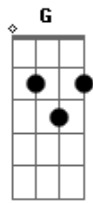

David Bandian - Eu Vou Banhar No Parnaíba

tom:

Intro: A Bm A Bm G
A Bm G Gb Bm

[Primeira Parte]

Bm Em
Eu vou banhar no Parnaíba
G D Dbm
Boa Esperança já abriu
Bm Em
Eu vou pra Manga de Galera, viu

Gb Bm
O Velho Monge subiu

[Refrão]

A Bm
Da manga eu vou pro Maranhão
A Bm
Fazer balaio com João Gomes e Preto Cosme
G Gb Bm
Em Guadalupe o passaporte
G Bm Gb
Desço o velho rio à Nova York

Acordes

© ukulele-chords.com

© ukulele-chords.com