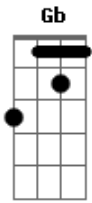

© ukulele-chords.com