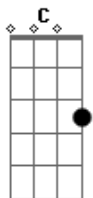

David Ballot - Viagem

Tom: C

Intro (Em7 G A7)

Repete durante a primeira estrofe Em7 G A7

E pela minha lei
A gente era obrigado a ser feliz

Eu já li isso em algum lugar

Assim como o sonho é popular
E a vida irá passar pela janela

Enquanto o tempo insiste em nos deixar

Mas Diga Adeus, Adeus Radar

Procurando a hora certa pra saltar

Refrão:

Se a vida é uma viagem

F
Eu quero uma passagem

G
Só de ida com você

Se a vida é outra margem

F
Porque queremos sempre entender?

Repete (Em7 G A)

E o Barco segue ao seu léu
perdido por entre os mares
sempre o mesmo céu

Feito um rascunho na estrada
sem pressa de chegar
tudo ou nada

Sempre esperando a hora de saltar
ou o velho trem vir nos buscar

Repete Refrão

Acordes

© ukulele-chords.com