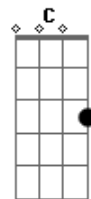

© ukulele-chords.com