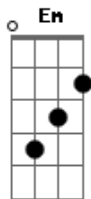

David Ballot - Karma!

Tom: G

Intro: Em D C D

Em

Longe agora enxergo

D

No horizonte outro céu

C

Todos os caminhos

D

Não precisam mais voltar

Em

Distante de mim mesmo

D

Acerto o rumo pra pensar

C

Esqueço que a estrada

D

Sempre muda ao passar

Em

Doce como o vento

D

Uma canção pra me salvar

C

Champagne supernova

D

Me coloca em seu lugar

Em

A noite continua

D

Em outra dose e direção

C

Mas o karma imediato

D

Em D C D

Me aprisiona em suas mãos

(Em D C D)

Em

Longe agora enxergo

D

No horizonte outro céu

C

Todos os caminhos

D

Não precisam mais voltar

Em

Distante de mim mesmo

D

Acerto o rumo pra pensar

C

Esqueço que a estrada

D

Sempre muda ao passar

Em

Doce como o vento

D

Uma canção pra me salvar

C

Champagne supernova

D

Me coloca em seu lugar

Em

A noite continua

D

Em outra dose e direção

C

Mas o karma imediato

D

Em D C D

Me aprisiona em suas mãos

C

D

Me diz quem é você?

C

D

Quando eu mais precisar?

C

D

Me diz quem é você?

C

D

Quando a noite acabar

[Solo]

Em C D C

Em C D C

Em

Doce como o vento

D

Uma canção pra me salvar

C

Champagne supernova

D

Me coloca em seu lugar

Em

A noite continua

D

Em outra dose e direção

C

Mas o karma imediato

D

Em D C D

Me aprisiona em suas mãos

Acordes

© ukulele-chords.com

© ukulele-chords.com

© ukulele-chords.com

© ukulele-chords.com