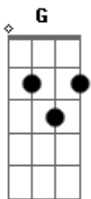

David Ballot - Karma!

Tom: G

Intro: Em D C D

Em

Longe agora enxergo

D

No horizonte outro céu

C

Todos os caminhos

D

Não precisam mais voltar

Em

Distante de mim mesmo

D

Acerto o rumo pra pensar

C

Esqueço que a estrada

D

Sempre muda ao passar

Em

Doce como o vento

D

Uma canção pra me salvar

C

Champagne supernova

D

Me coloca em seu lugar

Em

A noite continua

D

Em outra dose e direção

C

Mas o karma imediato

D

Em D C D

Me aprisiona em suas mãos

(Em D C D)

Em

Longe agora enxergo

D

No horizonte outro céu

C

Todos os caminhos

D

Não precisam mais voltar

Em

Distante de mim mesmo

D

Acerto o rumo pra pensar

C

Esqueço que a estrada

D

Sempre muda ao passar

Em

Doce como o vento

D

Uma canção pra me salvar

C

Champagne supernova

D

Me coloca em seu lugar

Em

A noite continua

D

Em outra dose e direção

C

Mas o karma imediato

D

Em D C D

Me aprisiona em suas mãos

C

D

Me diz quem é você?

C

D

Quando eu mais precisar?

C

D

Me diz quem é você?

C

D

Quando a noite acabar

[Solo]

Em C D C

Em C D C

Em

Doce como o vento

D

Uma canção pra me salvar

C

Champagne supernova

D

Me coloca em seu lugar

Em

A noite continua

D

Em outra dose e direção

C

Mas o karma imediato

D

Em D C D

Me aprisiona em suas mãos

Acordes

© ukulele-chords.com