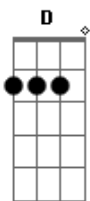

© ukulele-chords.com