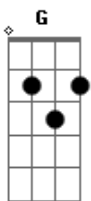

David Ballot - Karma!

Tom: G

Intro: Em D C D

Em

Longe agora enxergo

D

No horizonte outro céu

C

Todos os caminhos

D

Não precisam mais voltar

Em

Distante de mim mesmo

D

Acerto o rumo pra pensar

C

Esqueço que a estrada

D

Sempre muda ao passar

Em

Doce como o vento

D

Uma canção pra me salvar

C

Champagne supernova

D

Me coloca em seu lugar

Em

A noite continua

D

Em outra dose e direção

C

Mas o karma imediato

D

Em D C D

Me aprisiona em suas mãos

(Em D C D)

Em

Longe agora enxergo

D

No horizonte outro céu

C

Todos os caminhos

D

Não precisam mais voltar

Em

Distante de mim mesmo

D

Acerto o rumo pra pensar

C

Esqueço que a estrada

D

Sempre muda ao passar

Em

Doce como o vento

D

Uma canção pra me salvar

C

Champagne supernova

D

Me coloca em seu lugar

Em

A noite continua

D

Em outra dose e direção

C

Mas o karma imediato

D

Em D C D

Me aprisiona em suas mãos

C

D

Me diz quem é você?

C

D

Quando eu mais precisar?

C

D

Me diz quem é você?

C

D

Quando a noite acabar

[Solo]

Em C D C

Em C D C

Em

Doce como o vento

D

Uma canção pra me salvar

C

Champagne supernova

D

Me coloca em seu lugar

Em

A noite continua

D

Em outra dose e direção

C

Mas o karma imediato

D

Em D C D

Me aprisiona em suas mãos

Acordes

© ukulele-chords.com