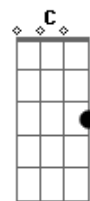

© ukulele-chords.com