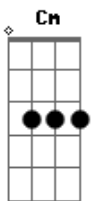

Davi Torres - Entrega

tom:
G

Intro: G G G
C C Cm

G G
No dia em que eu parti
C Cm
Deixei meu pedaço no mar
Em Em
Sem barco eu prossegui
Am B
No rumo do teu olhar

G G
Segui entre tons de azul
C Cm

No sonho de te encontrar
Em Em
Sem ti sou metade de mim
Am Gbm B7
Sou bicho perdido a trilhar

Em Em
Me toca
Em Em G
Me encan-----ta com teus lábios
G
Me olha
C Gbm B7
Me fisga com teus olhos
Em Em Em Em Em
Aceita minha entrega

Acordes

© ukulele-chords.com

© ukulele-chords.com

© ukulele-chords.com

© ukulele-chords.com