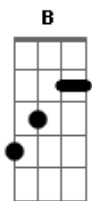

© ukulele-chords.com