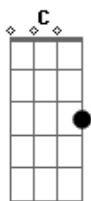

Davi Torres - Entrega

tom:
G

Intro: G G G
C C Cm

G G
No dia em que eu parti
C Cm
Deixei meu pedaço no mar
Em Em
Sem barco eu prossegui
Am B
No rumo do teu olhar

G G
Segui entre tons de azul
C Cm

No sonho de te encontrar
Em Em
Sem ti sou metade de mim
Am Gbm B7
Sou bicho perdido a trilhar

Em Em
Me toca
Em Em G
Me encan-----ta com teus lábios
G
Me olha
C Gbm B7
Me fisga com teus olhos
Em Em Em Em Em
Aceita minha entrega

Acordes

© ukulele-chords.com

© ukulele-chords.com

© ukulele-chords.com

© ukulele-chords.com