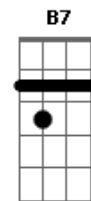

© ukulele-chords.com