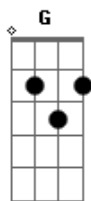

Davi Torres - Entrega

tom:
G

Intro: G G G
C C Cm

G G
No dia em que eu parti
C Cm
Deixei meu pedaço no mar
Em Em
Sem barco eu prossegui
Am B
No rumo do teu olhar

G G
Segui entre tons de azul
C Cm

No sonho de te encontrar
Em Em
Sem ti sou metade de mim
Am Gbm B7
Sou bicho perdido a trilhar

Em Em
Me toca
Em Em G
Me encan-----ta com teus lábios
G
Me olha
C Gbm B7
Me fisga com teus olhos
Em Em Em Em Em
Aceita minha entrega

Acordes

© ukulele-chords.com

© ukulele-chords.com

© ukulele-chords.com

© ukulele-chords.com