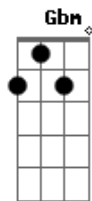

© ukulele-chords.com