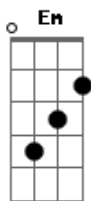

Davi Torres - Entrega

tom:
G

Intro: G G G
C C Cm

G G
No dia em que eu parti
C Cm
Deixei meu pedaço no mar
Em Em
Sem barco eu prossegui
Am B
No rumo do teu olhar

G G
Segui entre tons de azul
C Cm

No sonho de te encontrar
Em Em
Sem ti sou metade de mim
Am Gbm B7
Sou bicho perdido a trilhar

Em Em
Me toca
Em Em G
Me encan-----ta com teus lábios
G
Me olha
C Gbm B7
Me fisga com teus olhos
Em Em Em Em Em
Aceita minha entrega

Acordes

© ukulele-chords.com

© ukulele-chords.com

© ukulele-chords.com

© ukulele-chords.com