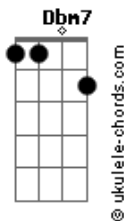

# Davi Shamá - Saudade É Uma Coisa Tão Linda

tom:

Intro: A7 G#7#5 E Dbm7 E7  
 A7 G#7#5  
 Saudade é uma coisa tão linda  
 Dbm7 E7  
 É amor que passou na vida  
 A7 G#7#5  
 Gratidão é melhor saída  
 Dbm7 E7  
 Já não odeio despedidas

## Acordes

E7  
 Ela colorida  
 A7  
 Vamo se encontrar  
 G#7#5  
 Cê você sorrir e o resto é história  
 Dbm7 E7  
 Esses dias vão ficar na memória

A7 G#7#5  
 Saudade é uma coisa tão linda  
 Dbm7 E7  
 É amor que passou na vida  
 A7 G#7#5  
 Gratidão é melhor saída  
 Dbm7 E7  
 Já não odeio despedidas