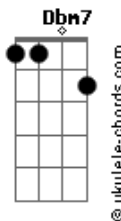

Davi Shamá - Saudade É Uma Coisa Tão Linda

tom:

Intro: A7 G#7#5 E Dbm7 E7
A7 G#7#5
Saudade é uma coisa tão linda
Dbm7 E7
É amor que passou na vida
A7 G#7#5
Gratidão é melhor saída
Dbm7 E7
Já não odeio despedidas

A7
Com você consegui
G#7#5
Iluminar meus dias
Dbm7
Só você me sorriu
E7
Com essa energia

A7
Vamo se encontrar
G#7#5
Cê você sorrir e o resto é história
Dbm7 E7
Esses dias vão ficar na memória

A7 G#7#5
Saudade é uma coisa tão linda
Dbm7 E7
É amor que passou na vida
A7 G#7#5
Gratidão é melhor saída
Dbm7 E7
Já não odeio despedidas

A7 G#7#5
Vou chorar, vou sorrir
Faz parte da vida
Dbm7
Me lançar, pra sentir

Acordes

E7
Ela colorida
A7
Vamo se encontrar
G#7#5
Cê você sorrir e o resto é história
Dbm7 E7
Esses dias vão ficar na memória

A7 G#7#5
Saudade é uma coisa tão linda
Dbm7 E7
É amor que passou na vida
A7 G#7#5
Gratidão é melhor saída
Dbm7 E7
Já não odeio despedidas

(A7 G#7#5 Dbm7 E7)

A7
Hoje eu quero ficar
G#7#5
Na tua memória
Dbm7
Meu bem, a gente vai fazer
E7
Vai fazer história

A7
Hoje eu quero ficar
G#7#5
Na tua memória
Dbm7
Meu bem, a gente vai fazer
E7
Vai fazer história

A7 G#7#5
Saudade é uma coisa tão linda