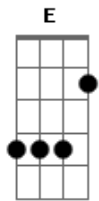

Davi Shamá - Saudade É Uma Coisa Tão Linda

tom:

Intro: A7 G#7#5 E Dbm7 E7
A7 G#7#5
Saudade é uma coisa tão linda
Dbm7 E7
É amor que passou na vida
A7 G#7#5
Gratidão é melhor saída
Dbm7 E7
Já não odeio despedidas

A7
Com você consegui
G#7#5
Iluminar meus dias
Dbm7
Só você me sorriu
E7
Com essa energia

A7
Vamo se encontrar
G#7#5
Cê você sorrir e o resto é história
Dbm7 E7
Esses dias vão ficar na memória

A7 G#7#5
Saudade é uma coisa tão linda
Dbm7 E7
É amor que passou na vida
A7 G#7#5
Gratidão é melhor saída
Dbm7 E7
Já não odeio despedidas

A7 G#7#5
Vou chorar, vou sorrir
Faz parte da vida
Dbm7
Me lançar, pra sentir

Acordes

© ukulele-chords.com