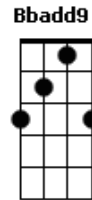

ukulele-chords.com