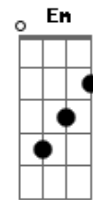

© ukulele-chords.com