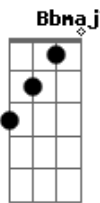

© ukulele-chords.com