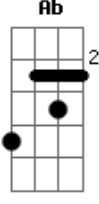

© ukulele-chords.com