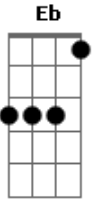

© ukulele-chords.com