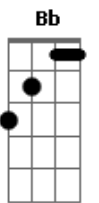

© ukulele-chords.com