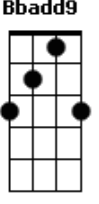

© ukulele-chords.com