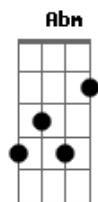

© ukulele-chords.com