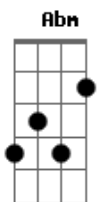

© ukulele-chords.com