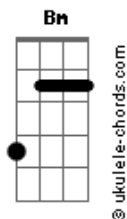

Davi Rebelo - Cachorro Atolado

tom:

Intro: G Em G Em G

[Primeira Parte]

Estavamos passeando, até que começou a chover

Fomos para um terreno, que tinha um buraco

E nesse buraco, ele se atolou
E eu gritei

[Refrão]

Cachorro Atoladoooo, Cachorro Atoladooo

Cachorro Atoladoooo, Cachorro Atolado

Acordes

[Primeira Parte]

Estavamos passeando, até que começou a chover

Fomos para um terreno, que tinha um buraco

E nesse buraco, ele se atolou
E eu gritei