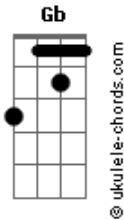

Davi Rebelo - Cachorro Atolado

tom:

Intro: G Em G Em G

[Primeira Parte]

Estavamos passeando, até que começou a chover

Fomos para um terreno, que tinha um buraco

E nesse buraco, ele se atolou
E eu gritei

[Refrão]

Cachorro Atoladoooo, Cachorro Atoladooo

Cachorro Atoladoooo, Cachorro Atolado

Acordes

[Primeira Parte]

Estavamos passeando, até que começou a chover

Fomos para um terreno, que tinha um buraco

E nesse buraco, ele se atolou
E eu gritei