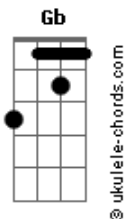

Davi Rebelo - Cachorro Atolado

tom:

Intro: G Em G Em G

[Primeira Parte]

Estavamos passeando, até que começou a chover

Fomos para um terreno, que tinha um buraco

E nesse buraco, ele se atolou
E eu gritei

[Refrão]

Cachorro Atoladoooo, Cachorro Atoladooo

Cachorro Atoladoooo, Cachorro Atolado

Acordes

[Primeira Parte]

Estavamos passeando, até que começou a chover

Fomos para um terreno, que tinha um buraco

E nesse buraco, ele se atolou
E eu gritei