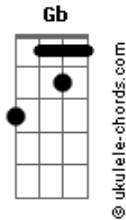

Davi Rebelo - Cachorro Atolado

tom:

Intro: G Em G Em G

[Primeira Parte]

Estavamos passeando, até que começou a chover

Fomos para um terreno, que tinha um buraco

E nesse buraco, ele se atolou
E eu gritei

[Refrão]

Cachorro Atoladoooo, Cachorro Atoladooo

Cachorro Atoladoooo, Cachorro Atolado

Acordes

[Primeira Parte]

Estavamos passeando, até que começou a chover

Fomos para um terreno, que tinha um buraco

E nesse buraco, ele se atolou
E eu gritei