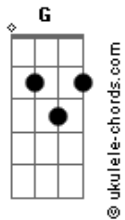

Davi Rebelo - Cachorro Atolado

tom:

Intro: G Em G Em G

[Primeira Parte]

Estavamos passeando, até que começou a chover

Fomos para um terreno, que tinha um buraco

E nesse buraco, ele se atolou
E eu gritei

[Refrão]

Cachorro Atoladoooo, Cachorro Atoladooo

Cachorro Atoladoooo, Cachorro Atolado

Acordes

[Primeira Parte]

Estavamos passeando, até que começou a chover

Fomos para um terreno, que tinha um buraco

E nesse buraco, ele se atolou
E eu gritei