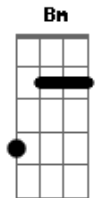

Davi Rebelo - Cachorro Atolado

tom:

Intro: G Em G Em G

[Primeira Parte]

Estavamos passeando, até que começou a chover

Fomos para um terreno, que tinha um buraco

E nesse buraco, ele se atolou
E eu gritei

[Refrão]

Cachorro Atoladoooo, Cachorro Atoladooo

Cachorro Atoladoooo, Cachorro Atolado

Acordes

© ukulele-chords.com