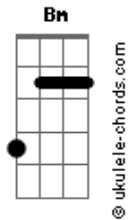

Davi Rebelo - Cachorro Atolado

tom:

Intro: G Em G Em G

[Primeira Parte]

Estavamos passeando, até que começou a chover

Fomos para um terreno, que tinha um buraco

E nesse buraco, ele se atolou
E eu gritei

[Refrão]

Cachorro Atoladoooo, Cachorro Atoladooo

Cachorro Atoladoooo, Cachorro Atolado

Acordes

[Primeira Parte]

Estavamos passeando, até que começou a chover

Fomos para um terreno, que tinha um buraco

E nesse buraco, ele se atolou
E eu gritei