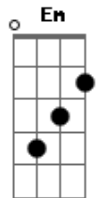

Davi Rebelo - Cachorro Atolado

tom:

Intro: G Em G Em G

[Primeira Parte]

Estavamos passeando, até que começou a chover

Fomos para um terreno, que tinha um buraco

E nesse buraco, ele se atolou
E eu gritei

[Refrão]

Cachorro Atoladoooo, Cachorro Atoladooo

Cachorro Atoladoooo, Cachorro Atolado

Acordes

© ukulele-chords.com

© ukulele-chords.com

© ukulele-chords.com

© ukulele-chords.com

[Primeira Parte]

Estavamos passeando, até que começou a chover

Fomos para um terreno, que tinha um buraco

E nesse buraco, ele se atolou
E eu gritei

[Final]

Cachorro Atoladoooo, Cachorro Atoladooo

Cachorro Atoladoooo, Cachorro Atolado