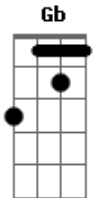

Davi Rebelo - Cachorro Atolado

tom:

Intro: G Em G Em G

[Primeira Parte]

Estavamos passeando, até que começou a chover

Fomos para um terreno, que tinha um buraco

E nesse buraco, ele se atolou
E eu gritei

[Refrão]

Cachorro Atoladoooo, Cachorro Atoladooo

Cachorro Atoladoooo, Cachorro Atolado

Acordes

© ukulele-chords.com

© ukulele-chords.com

© ukulele-chords.com

© ukulele-chords.com

[Primeira Parte]

Estavamos passeando, até que começou a chover

Fomos para um terreno, que tinha um buraco

E nesse buraco, ele se atolou
E eu gritei

[Final]

Cachorro Atoladoooo, Cachorro Atoladooo

Cachorro Atoladoooo, Cachorro Atolado