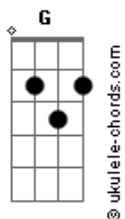

Davi Rebelo - Cachorro Atolado

tom:

Intro: G Em G Em G

[Primeira Parte]

Estavamos passeando, até que começou a chover

Fomos para um terreno, que tinha um buraco

E nesse buraco, ele se atolou
E eu gritei

[Refrão]

Cachorro Atoladoooo, Cachorro Atoladooo

Cachorro Atoladoooo, Cachorro Atolado

Acordes

[Primeira Parte]

Estavamos passeando, até que começou a chover

Fomos para um terreno, que tinha um buraco

E nesse buraco, ele se atolou
E eu gritei