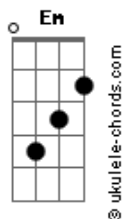

Davi Rebelo - Cachorro Atolado

tom:

Intro: G Em G Em G

[Primeira Parte]

Estavamos passeando, até que começou a chover

Fomos para um terreno, que tinha um buraco

E nesse buraco, ele se atolou
E eu gritei

[Refrão]

Cachorro Atoladoooo, Cachorro Atoladooo

Cachorro Atoladoooo, Cachorro Atolado

Acordes

[Primeira Parte]

Estavamos passeando, até que começou a chover

Fomos para um terreno, que tinha um buraco

E nesse buraco, ele se atolou
E eu gritei