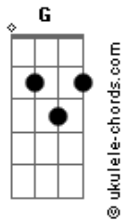

Davi Rebelo - Cachorro Atolado

tom:

Intro: G Em G Em G

[Primeira Parte]

Estavamos passeando, até que começou a chover

Fomos para um terreno, que tinha um buraco

E nesse buraco, ele se atolou
E eu gritei

[Refrão]

Cachorro Atoladoooo, Cachorro Atoladooo

Cachorro Atoladoooo, Cachorro Atolado

Acordes

[Primeira Parte]

Estavamos passeando, até que começou a chover

Fomos para um terreno, que tinha um buraco

E nesse buraco, ele se atolou
E eu gritei