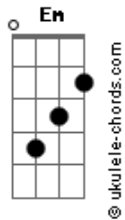

Davi Rebelo - Cachorro Atolado

tom:

Intro: G Em G Em G

[Primeira Parte]

Estavamos passeando, até que começou a chover

Fomos para um terreno, que tinha um buraco

E nesse buraco, ele se atolou
E eu gritei

[Refrão]

Cachorro Atoladoooo, Cachorro Atoladooo

Cachorro Atoladoooo, Cachorro Atolado

Acordes

[Primeira Parte]

Estavamos passeando, até que começou a chover

Fomos para um terreno, que tinha um buraco

E nesse buraco, ele se atolou
E eu gritei