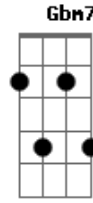

© ukulele-chords.com