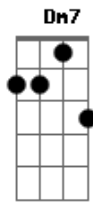

© ukulele-chords.com