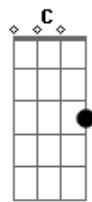

© ukulele-chords.com