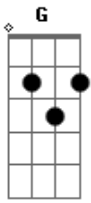

Davi Passamani - Improvável

Tom: G

^G
Eu fui escolhido por ti
Fui separado para ti
Quem sou eu?

^C
Am7

^G
Eu não era escolha de ninguém
Jamais alguém olhou pra mim

^C
Am7

D

Quem sou eu pra Ti?

^{G C}
Improvável, mas escolhido
^{C D Em7}
Incapaz, mas vencedor
^{G C}
Em ti senhor

^{G C}
000000
^{G C G}
000000

Improvável, escolhido vencedor

Acordes

© ukulele-chords.com

© ukulele-chords.com

© ukulele-chords.com