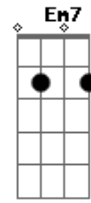

© ukulele-chords.com