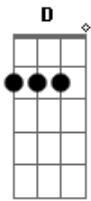

Davi Passamani - Improvável

Tom: G

^G
Eu fui escolhido por ti
Fui separado para ti
Quem sou eu?

^C
Am7

^G
Eu não era escolha de ninguém
Jamais alguém olhou pra mim

^C
Am7

D

Quem sou eu pra Ti?

^{G C}
Improvável, mas escolhido
^{C D Em7}
Incapaz, mas vencedor
^{G C}
Em ti senhor

^{G C}
000000
^{G C G}
000000

Improvável, escolhido vencedor

Acordes

© ukulele-chords.com

© ukulele-chords.com

© ukulele-chords.com