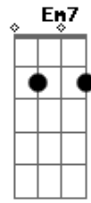

© ukulele-chords.com