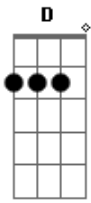

Davi Passamani - Improvável

Tom: G

^G
Eu fui escolhido por ti
Fui separado para ti
Quem sou eu?

^C
Am7

^G
Eu não era escolha de ninguém
Jamais alguém olhou pra mim

^C
Am7

D

Quem sou eu pra Ti?

^{G C}
Improvável, mas escolhido
^{C D Em7}
Incapaz, mas vencedor
^{G C}
Em ti senhor

^{G C}
000000
^{G C G}
000000

Improvável, escolhido vencedor

Acordes

© ukulele-chords.com

© ukulele-chords.com

© ukulele-chords.com