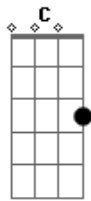

Davi Passamani - Improvável

Tom: G

^G
Eu fui escolhido por ti
Fui separado para ti
Quem sou eu?

^C
Am7

^G
Eu não era escolha de ninguém
Jamais alguém olhou pra mim

^C
Am7

D

Quem sou eu pra Ti?

^{G C}
Improvável, mas escolhido
^{C D Em7}
Incapaz, mas vencedor
^{G C}
Em ti senhor

^{G C}
000000
^{G C G}
000000

Improvável, escolhido vencedor

Acordes

© ukulele-chords.com

© ukulele-chords.com

© ukulele-chords.com