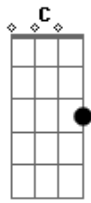

Davi Passamani - Improvável

Tom: G

^G
Eu fui escolhido por ti
Fui separado para ti
Quem sou eu?

^C
Am7

^G
Eu não era escolha de ninguém
Jamais alguém olhou pra mim

^C
Am7

D

Quem sou eu pra Ti?

^{G C}
Improvável, mas escolhido
^{C D Em7}
Incapaz, mas vencedor
^{G C}
Em ti senhor

^{G C}
000000
^{G C G}
000000

Improvável, escolhido vencedor

Acordes

© ukulele-chords.com

© ukulele-chords.com

© ukulele-chords.com