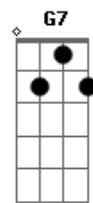

© ukulele-chords.com