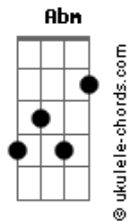

Davi Liano - Esfera

tom:

Intro: Am F C G

Am Bem discreto fui chegando como um gato pardo F
 Enroscando em você só pra sentir seu cheiro C
 E que cheiro G
 Am Você finge não me vê e olha pra outro lado F
 Sorrir pra quem que não conhece só pra me deixa gelado C
 E que gelo G

Como a esfera que espera o declive certo F
 G Pra rolar Am

Vai saindo de fininho me deixado a vê navio F
 G E sem ar Am

Como a esfera que espera o declive certo F
 G Pra rolar Am

Vai saindo de fininho me deixado a vê navio F
 G E sem ar Am F C G

Am Bem discreto fui chegando como um gato pardo F
 Enroscando em você só pra sentir seu cheiro C
 E que cheiro G

Acordes

Am Você finge não me vê e olha pra outro lado F
 Sorrir pra quem que não conhece só pra me deixa gelado C
 E que gelo G