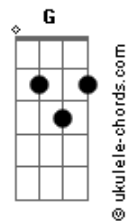

Davi Liano - Esfera

tom:

Intro: Am F C G

Am Bem discreto fui chegando como um gato pardo F
 Enroscando em você só pra sentir seu cheiro C
 E que cheiro G
 Am Você finge não me vê e olha pra outro lado F
 Sorrir pra quem que não conhece só pra me deixa gelado C
 E que gelo G

Como a esfera que espera o declive certo F
 G Pra rolar Am

Vai saindo de fininho me deixado a vê navio F
 G E sem ar Am

Como a esfera que espera o declive certo F
 G Pra rolar Am

Vai saindo de fininho me deixado a vê navio F
 G E sem ar Am F C G

Am Bem discreto fui chegando como um gato pardo F
 Enroscando em você só pra sentir seu cheiro C
 E que cheiro G

Acordes

Am Você finge não me vê e olha pra outro lado F
 Sorrir pra quem que não conhece só pra me deixa gelado C
 E que gelo G