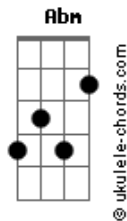

Davi Liano - Esfera

tom:

Intro: Am F C G

Am Bem discreto fui chegando como um gato pardo F
Enroscando em você só pra sentir seu cheiro C
E que cheiro G
Am Você finge não me vê e olha pra outro lado F
Sorrir pra quem que não conhece só pra me deixa gelado C
E que gelo G

Am Não desisto crio clima faço elogios F
Não responde está distante seu olhar vazio C
Nem me vê G
Am Já não sei mais o que faço pra te conquistar F
Meu vocabulário escasso acaba de acabar C
E não deu G Abm Am

Como a esfera que espera o declive certo F
G Pra rolar Am

Vai saindo de fininho me deixado a vê navio F
G E sem ar Am

Como a esfera que espera o declive certo F
G Pra rolar Am

Vai saindo de fininho me deixado a vê navio F
G E sem ar Am F C G

Am Bem discreto fui chegando como um gato pardo F
Enroscando em você só pra sentir seu cheiro C
E que cheiro G

Acordes

Am Você finge não me vê e olha pra outro lado F
Sorrir pra quem que não conhece só pra me deixa gelado C
E que gelo G

Am Não desisto crio clima faço elogios F
Não responde está distante seu olhar vazio C
Nem me vê G
Am Já não sei mais o que faço pra te conquistar F

Meu vocabulário escasso acaba de acabar C
E não deu G Abm Am

Como a esfera que espera o declive certo F
G Pra rolar Am

Vai saindo de fininho me deixado a vê navio F
G E sem ar Am

Como a esfera que espera o declive certo F
G Pra rolar Am

Vai saindo de fininho me deixado a vê navio F
G E sem ar Am F C G

Am Como a esfera que espera o declive certo F
G Pra rolar Am

Vai saindo de fininho me deixado a vê navio F
G E sem ar Am

Como a esfera que espera o declive certo F
G Pra rolar Am

Vai saindo de fininho me deixado a vê navio F
G E sem ar Am F C G Am