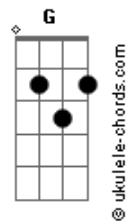

Davi Liano - Esfera

tom:

Intro: Am F C G

Am Bem discreto fui chegando como um gato pardo F
Enroscando em você só pra sentir seu cheiro C
E que cheiro G
Am Você finge não me vê e olha pra outro lado F
Sorrir pra quem que não conhece só pra me deixa gelado C
E que gelo G

Am Não desisto crio clima faço elogios F
Não responde está distante seu olhar vazio C
Nem me vê G
Am Já não sei mais o que faço pra te conquistar F
Meu vocabulário escasso acaba de acabar C
E não deu G Abm Am

Como a esfera que espera o declive certo F
G Pra rolar Am

Vai saindo de fininho me deixado a vê navio F
G E sem ar Am

Como a esfera que espera o declive certo F
G Pra rolar Am

Vai saindo de fininho me deixado a vê navio F
G E sem ar Am F C G

Am Bem discreto fui chegando como um gato pardo F
Enroscando em você só pra sentir seu cheiro C
E que cheiro G

Acordes

Am Você finge não me vê e olha pra outro lado F
Sorrir pra quem que não conhece só pra me deixa gelado C
E que gelo G

Am Não desisto crio clima faço elogios F
Não responde está distante seu olhar vazio C
Nem me vê G
Am Já não sei mais o que faço pra te conquistar F

Meu vocabulário escasso acaba de acabar C
E não deu G Abm Am

Como a esfera que espera o declive certo F
G Pra rolar Am

Vai saindo de fininho me deixado a vê navio F
G E sem ar Am

Como a esfera que espera o declive certo F
G Pra rolar Am

Vai saindo de fininho me deixado a vê navio F
G E sem ar Am F C G

Am Como a esfera que espera o declive certo F
G Pra rolar Am

Vai saindo de fininho me deixado a vê navio F
G E sem ar Am

Como a esfera que espera o declive certo F
G Pra rolar Am

Vai saindo de fininho me deixado a vê navio F
G E sem ar Am F C G Am