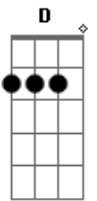

© ukulele-chords.com