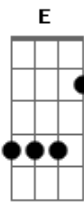

© ukulele-chords.com