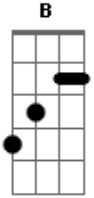

Dave Matthews Band - Some Devil

Tom: **A**

Essa música é a que dá o título ao novo CD Solo do Dave Matthews. Muito legal e simples só precisa de uma guitarra levemente distorcida e com bastante reverb.

Intro: Bmaj Amaj Emaj Gmaj Amaj

Ele toca a parte anterior até chegar no refrão. Chegando no refrão ele toca o seguinte:

Chorus:
D D B A Gmaj

Acordes

© ukulele-chords.com

© ukulele-chords.com

© ukulele-chords.com