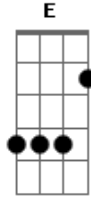

© ukulele-chords.com