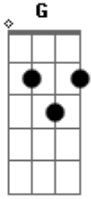

Dave Matthews Band - Shake Me Like a Monkey

Tom: G

Refrão:

Afinação D A D G B E

Intro: 2x:

Ponte 4x:

Verso:

Outro:

Final:

Acordes

© ukulele-chords.com