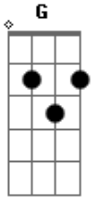

Gtr I
E E E E E E E E E E E E E E E E

Q Q Q Q Q Q Q Q Q Q Q Q Q Q

E E E E E E E E E E E E E E

Q Q Q Q E E E E E Q E

E Q E E E q E E E E E Q E

E E E E E E E Q E E Q E E

Gtr II

E Q E E E q Q Q Q Q

Gtr I Gtr II Gtr I Gtr II Gtr I
Q E E Q Q Q E E Q E E Q E E Q Q e e e e e

Q Q Q Q e S S E E E S S E E E S S E E E S S E E E E E E E E E E E

e e e e e e e e Q Q Q Q Q Q Q Q Q Q Q Q Q Q >

q E S S E E E E q E S S q Q W W W

Acordes

© ukulele-chords.com