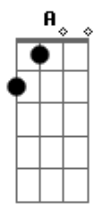

Daúde - Adeus Bye Bye

tom:

Intro: **Bb7 Eb7 A Bb7 Eb7**

F7 Dm Cm
Quer 'imbora' vai, adeus bye bye
F7 Bb7
Quando você me quiser, estarei no ilê, já não te quero mais

F7 Dm Cm
Quer 'imbora' vai, adeus bye bye
F7 Bb7
Quando você me quiser, estarei no ilê, já não te quero mais

Solo: **F7 Dm Cm F7 Bb7**

Cm F7 Bb7
Até chorar chorei, não pude suportar ao ver se acabar todo amor que te dei.

G7 Cm
E pra curar então meu pobre coração
F7 Bb7
Eu vou sair no Ilê, vou esquecer de você no meio da multidão
G7 Cm F7 Bb7
Eu vou com o negro mais lindo desfilar na avenida e te matar de paixão
F7 Bb7
Eu vou sair no Ilê, vou esquecer de você no meio da multidão
G7 Cm F7 Bb7
Eu vou com o negro mais lindo desfilar na avenida e te matar de paixão

Acordes

© ukulele-chords.com