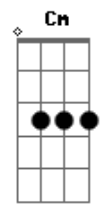

© ukulele-chords.com