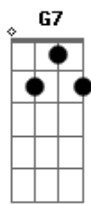

© ukulele-chords.com