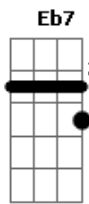

© ukulele-chords.com