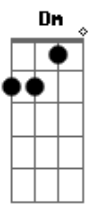

© ukulele-chords.com