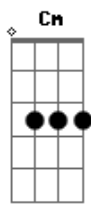

© ukulele-chords.com