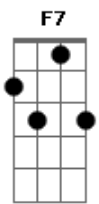

© ukulele-chords.com