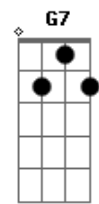

© ukulele-chords.com