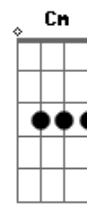

© ukulele-chords.com