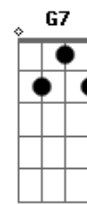

© ukulele-chords.com