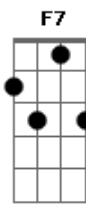

© ukulele-chords.com