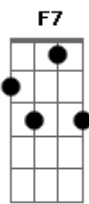

© ukulele-chords.com