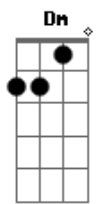

© ukulele-chords.com