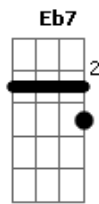

© ukulele-chords.com