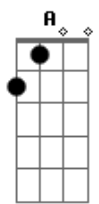

Daúde - Adeus Bye Bye

tom:

Intro: **Bb7 Eb7 A Bb7 Eb7**

F7 Dm Cm
Quer 'imbora' vai, adeus bye bye
F7 Bb7
Quando você me quiser, estarei no ilê, já não te quero mais

F7 Dm Cm
Quer 'imbora' vai, adeus bye bye
F7 Bb7
Quando você me quiser, estarei no ilê, já não te quero mais

Solo: **F7 Dm Cm F7 Bb7**

Cm F7 Bb7
Até chorar chorei, não pude suportar ao ver se acabar todo amor que te dei.

G7 Cm
E pra curar então meu pobre coração

F7 Bb7
Eu vou sair no Ilê, vou esquecer de você no meio da multidão

G7 Cm F7 Bb7
Eu vou com o negro mais lindo desfilar na avenida e te matar de paixão

F7 Bb7
Eu vou sair no Ilê, vou esquecer de você no meio da multidão

G7 Cm F7 Bb7
Eu vou com o negro mais lindo desfilar na avenida e te matar de paixão

Acordes

© ukulele-chords.com