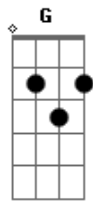

Bm G
Juntos no balanço da rede, sob o céu estrelado,
D A
Sempre acontece, o tempo para quando eu tô do seu lado.
Bm G
A noite chega eu fecho os olhos e é você que eu vejo,
D A
Como queria estar contigo eu paro e faço um desejo:

(refrão 2x)

Bm
Pensa em mim
G D
Que eu to pensando em você, e me diz
A Bm
O que eu quero te dizer
G
Vem pra cá, pra eu ver que juntos entamos
D
E te falar
A
Mais uma vez que te amo

(G A) (4x)

(refrão)

Bm
Pensa em mim
G D
Que eu to pensando em você, e me diz
A Bm
O que eu quero te dizer
G
Vem pra cá, pra eu ver que juntos entamos
D
E te falar
A
Mais uma vez que te amo

(Bm G D)

A
Mais uma vez que te amo

(Bm G D A)

Acordes

© ukulele-chords.com

© ukulele-chords.com

© ukulele-chords.com

© ukulele-chords.com