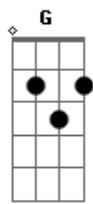

Bm G
Juntos no balanço da rede, sob o céu estrelado,
D A
Sempre acontece, o tempo para quando eu tô do seu lado.
Bm G
A noite chega eu fecho os olhos e é você que eu vejo,
D A
Como queria estar contigo eu paro e faço um desejo:

(refrão 2x)

Bm
Pensa em mim
G D
Que eu to pensando em você, e me diz
A Bm
O que eu quero te dizer
G
Vem pra cá, pra eu ver que juntos entamos
D
E te falar
A
Mais uma vez que te amo

(G A) (4x)

(refrão)

Bm
Pensa em mim
G D
Que eu to pensando em você, e me diz
A Bm
O que eu quero te dizer
G
Vem pra cá, pra eu ver que juntos entamos
D
E te falar
A
Mais uma vez que te amo

(Bm G D)

A
Mais uma vez que te amo

(Bm G D A)

Acordes

© ukulele-chords.com

© ukulele-chords.com

© ukulele-chords.com

© ukulele-chords.com