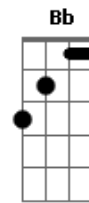

© ukulele-chords.com