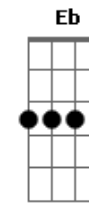

© ukulele-chords.com