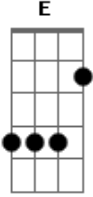

Darvin - Madrugada

tom:

A

A

E

Bm

D

Nada acontece sem causa ou sem razão
 E a sua cara na multidão eu vejo então
 Fora dos trilhos o nosso trem correu
 Vejo de longe, alguém venceu

Mas quem perdeu fui eu
 Madrugada que estranho então
 Fazia frio mas era verão
 E eu ali parado com os pés no chão
 Sem conseguir sair dessa situação

Acordes

© ukulele-chords.com

© ukulele-chords.com

© ukulele-chords.com