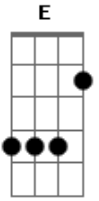

Darvin - Madrugada

tom:

A

A

E

Bm

D

Nada acontece sem causa ou sem razão
 E a sua cara na multidão eu vejo então
 Fora dos trilhos o nosso trem correu
 Vejo de longe, alguém venceu

Mas quem perdeu fui eu
 Madrugada que estranho então
 Fazia frio mas era verão
 E eu ali parado com os pés no chão
 Sem conseguir sair dessa situação

Acordes

© ukulele-chords.com

© ukulele-chords.com

© ukulele-chords.com