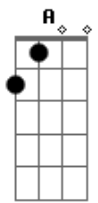

Darwin - Fica No Ar

Tom: A
Intro: A E Gb D

A E
Foi num dia lindo
Gb
Num sol de domingo
D A
Que tudo aquilo tomava lugar
E Gb
E as folhas caiam giravam com vento
D
I eu apressado sem olhar pra tras

PRÉ REFRAO

Gb D
Não faz tanto tempo assim
A E D
As ferias de verao qeu passei por ali
B D E
Quase nem vi q alguem se ligava em mim
Intro: A E Gb D

A E Gb

Quando esbarrei seu sorriso lindo
D A
Algo me disse pra acredita
E Gb
Que naquele segundo esqueci do mundo
D
E td a minha volta flutua no ar
Gb D
E isso acontece aki dentro
A E D
E aumenta com tempo e nao sei se aguento
B D E
Mais eu intendo se nao sabe seria o amanha
A E Gb D
Fica ar td mais preu sonha
A E Gb D
Fica no ar mais ñ pra eu te encontrar
A E Gb D
Você nunca sabe ou nunca quer dizer
A E D
Ficar no ar , td q podia ser
B E A
Mais tem coisas q nao da pra prever

Acordes

© ukulele-chords.com