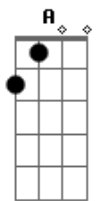

Darwin - Fica No Ar

Tom: A
Intro: A E Gb D

A E
Foi num dia lindo
Gb
Num sol de domingo
D A
Que tudo aquilo tomava lugar
E Gb
E as folhas caiam giravam com vento
D
I eu apressado sem olhar pra tras

PRÉ REFRAO

Gb D
Não faz tanto tempo assim
A E D
As ferias de verao qeu passei por ali
B D E
Quase nem vi q alguem se ligava em mim
Intro: A E Gb D

A E Gb

Quando esbarrei seu sorriso lindo
D A
Algo me disse pra acredita
E Gb
Que naquele segundo esqueci do mundo
D
E td a minha volta flutua no ar
Gb D
E isso acontece aki dentro
A E D
E aumenta com tempo e nao sei se aguento
B D E
Mais eu intendo se nao sabe seria o amanha
A E Gb D
Fica ar td mais preu sonha
A E Gb D
Fica no ar mais ñ pra eu te encontrar
A E Gb D
Você nunca sabe ou nunca quer dizer
A E D
Ficar no ar , td q podia ser
B E A
Mais tem coisas q nao da pra prever

Acordes

© ukulele-chords.com