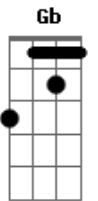

© ukulele-chords.com