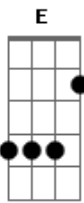

Darwin - Fica No Ar

Tom: A
Intro: A E Gb D

A E
Foi num dia lindo
Gb
Num sol de domingo
D A
Que tudo aquilo tomava lugar
E Gb
E as folhas caiam giravam com vento
D
I eu apressado sem olhar pra tras

PRÉ REFRAO

Gb D
Não faz tanto tempo assim
A E D
As ferias de verao qeu passei por ali
B D E
Quase nem vi q alguem se ligava em mim
Intro: A E Gb D

A E Gb

Quando esbarrei seu sorriso lindo
D A
Algo me disse pra acredita
E Gb
Que naquele segundo esqueci do mundo
D
E td a minha volta flutua no ar
Gb D
E isso acontece aki dentro
A E D
E aumenta com tempo e nao sei se aguento
B D E
Mais eu intendo se nao sabe seria o amanha
A E Gb D
Fica ar td mais preu sonha
A E Gb D
Fica no ar mais ñ pra eu te encontrar
A E Gb D
Você nunca sabe ou nunca quer dizer
A E D
Ficar no ar , td q podia ser
B E A
Mais tem coisas q nao da pra prever

Acordes

© ukulele-chords.com

© ukulele-chords.com

© ukulele-chords.com

© ukulele-chords.com

© ukulele-chords.com