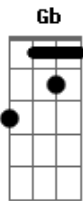

© ukulele-chords.com