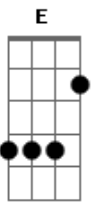

© ukulele-chords.com