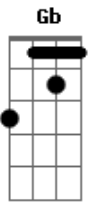

© ukulele-chords.com