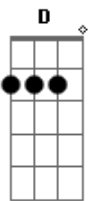

© ukulele-chords.com