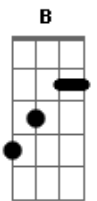

© ukulele-chords.com