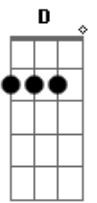

© ukulele-chords.com