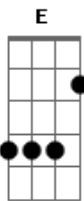

Darwin - Fica No Ar

Tom: A
Intro: A E Gb D

A E
Foi num dia lindo
Gb
Num sol de domingo
D A
Que tudo aquilo tomava lugar
E Gb
E as folhas caiam giravam com vento
D
I eu apressado sem olhar pra tras

PRÉ REFRAO

Gb D
Não faz tanto tempo assim
A E D
As ferias de verao qeu passei por ali
B D E
Quase nem vi q alguem se ligava em mim
Intro: A E Gb D

A E Gb

Quando esbarrei seu sorriso lindo
D A
Algo me disse pra acredita
E Gb
Que naquele segundo esqueci do mundo
D
E td a minha volta flutua no ar
Gb D
E isso acontece aki dentro
A E D
E aumenta com tempo e nao sei se aguento
B D E
Mais eu intendo se nao sabe seria o amanha
A E Gb D
Fica ar td mais preu sonha
A E Gb D
Fica no ar mais ñ pra eu te encontrar
A E Gb D
Você nunca sabe ou nunca quer dizer
A E D
Ficar no ar , td q podia ser
B E A
Mais tem coisas q nao da pra prever

Acordes

© ukulele-chords.com

© ukulele-chords.com

© ukulele-chords.com

© ukulele-chords.com

© ukulele-chords.com