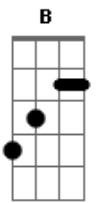

© ukulele-chords.com