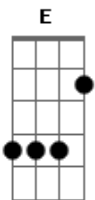

© ukulele-chords.com