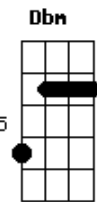

© ukulele-chords.com