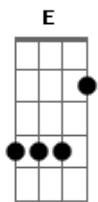

Darwin - Epílogo

Tom: E

(intro 2x) A B Dbm

A B Dbm
Vendo daqui, chove demais
E A
Os momentos desse filme podem ser finais
A B Dbm
Algum horror, nenhuma paz
E Dbm B
Já que esses olhos verdes só me olham sem amor
E Gbm Dbm B
E na ponte sobre o nosso rio corre algum rancor
E Gbm Dbm B
Dos fantasmas que passeiam soltos pela escuridão
E Gbm Dbm B E Gbm
Do vestido da princesa e a mina de carvão ãoo ãoo

(A B Dbm E)

A B Dbm
Saia daqui, me deixa em paz
E A
Os momentos decisivos podem ser cruéis
A B Dbm
Outro revés, um passo atrás

E Dbm B
Quando que esses olhos verdes só me olham sem amor
E Gbm Dbm B
E na ponte sobre o nosso rio corre algum rancor
E Gbm Dbm B
Dos fantasmas que passeiam soltos pela escuridão
E Gbm Dbm B E Gbm
Do vestido da princesa e a mina de carvão ãoo ãoo

(solo) A B Dbm E

Sem amor
E na ponte sobre o nosso rio corre algum rancor

E Gbm Dbm B
Dos fantasmas que passeiam soltos pela escuridão
E Gbm Dbm B E Gbm
Do vestido da princesa e a mina de carvão ãoo ãoo

Dbm B
Só me olham sem amor
E Gbm Dbm B
E na ponte sobre o nosso rio corre algum rancor
E Gbm Dbm B
Dos fantasmas que passeiam soltos pela escuridão
E Gbm Dbm B E Gbm B Dbm
Do vestido da princesa e a mina de carvão ãoo ãoo

Acordes

© ukulele-chords.com