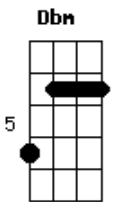

© ukulele-chords.com

© ukulele-chords.com