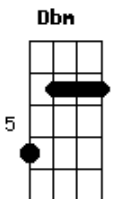

© ukulele-chords.com

© ukulele-chords.com