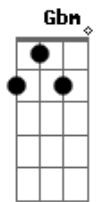

© ukulele-chords.com