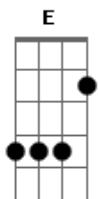

Darwin - Epílogo

Tom: E

(intro 2x) A B Dbm

A B Dbm
Vendo daqui, chove demais
E A
Os momentos desse filme podem ser finais
A B Dbm
Algum horror, nenhuma paz
E Dbm B
Já que esses olhos verdes só me olham sem amor
E Gbm Dbm B
E na ponte sobre o nosso rio corre algum rancor
E Gbm Dbm B
Dos fantasmas que passeiam soltos pela escuridão
E Gbm Dbm B E Gbm
Do vestido da princesa e a mina de carvão ãoo ãoo

(A B Dbm E)

A B Dbm
Saia daqui, me deixa em paz
E A
Os momentos decisivos podem ser cruéis
A B Dbm
Outro revés, um passo atrás

E Dbm B
Quando que esses olhos verdes só me olham sem amor
E Gbm Dbm B
E na ponte sobre o nosso rio corre algum rancor
E Gbm Dbm B
Dos fantasmas que passeiam soltos pela escuridão
E Gbm Dbm B E Gbm
Do vestido da princesa e a mina de carvão ãoo ãoo

(solo) A B Dbm E

Sem amor
E na ponte sobre o nosso rio corre algum rancor

E Gbm Dbm B
Dos fantasmas que passeiam soltos pela escuridão
E Gbm Dbm B E Gbm
Do vestido da princesa e a mina de carvão ãoo ãoo

Dbm B
Só me olham sem amor
E Gbm Dbm B
E na ponte sobre o nosso rio corre algum rancor
E Gbm Dbm B
Dos fantasmas que passeiam soltos pela escuridão
E Gbm Dbm B E Gbm B Dbm
Do vestido da princesa e a mina de carvão ãoo ãoo

Acordes

© ukulele-chords.com