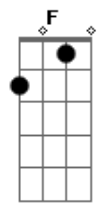

© ukulele-chords.com