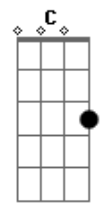

© ukulele-chords.com