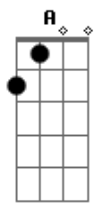

Darvin - Duas e Meia

Tom: A

A
Duas e meia da madrugada
E
Uma voz doce e delicada
Gb D
Pela janela me pedindo pra descer
A
Será que ele arrumou uma briga?
E
Ou então cantou a sua amiga
Gb Bm
E você já não sabe o que fazer?
sentada na escada você só consegue chorar

D
E eu te consolo
C A Gbm
Ou falo logo o que eu tenho pra dizer:
D
O que fazer se o que eu quero é você?!

Refrão:
A E Gbm
Pra que chorar não vai ter fim
D A
Foi o destino que quis assim
E Gbm
Pra que tentar se é tão ruim
D
E acaba sempre igual pra mim?

A
Você se tranca num quarto escuro
E
Depois sou eu que sou inseguro
Gb D
E você vive me pedindo pra parar
A
Será que isso já virou um vício?
E
Ele quebrou o compromisso
Gb D

E você tem vergonha de falar
Morrendo por dentro você só consegue dizer:

D
Que ele não presta
F
E o que nos resta?
A Gbm
Não sei o que dizer,
D A
O que fazer se o que eu quero é você?

Refrão:
A E Gbm
Pra que chorar não vai ter fim
D A
Foi o destino que quis assim
E Gbm
Pra que tentar se é tão ruim
D
E acaba sempre igual pra mim?

Solo: **A E Gbm D**

D Gbm A E
Sentada na escada você só consegue chorar,
(essa parte agora toca de leve, com calma)
D
E eu te consolo
F A D
Ou falo logo o que eu tenho pra dizer:
A
O que fazer se o que eu quero é você?!

Refrão:
A E Gbm
Pra que chorar não vai ter fim
D A
Foi o destino que quis assim
E Gbm
Pra que tentar se é tão ruim
D
E acaba sempre igual pra mim?

Acordes

© ukulele-chords.com