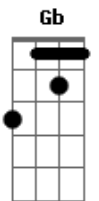

Darvin - Duas e Meia

Tom: A

A
 Duas e meia da madrugada
E
 Uma voz doce e delicada
Gb D
 Pela janela me pedindo pra descer
A
 Será que ele arrumou uma briga?
E
 Ou então cantou a sua amiga
Gb Bm
 E você já não sabe o que fazer?
 sentada na escada você só consegue chorar

Solo: **A E Gbm D**

D Gbm A E
 Sentada na escada você só consegue chorar,
 (essa parte agora toca de leve, com calma)
D
 E eu te consolo
F A D
 Ou falo logo o que eu tenho pra dizer:
A
 O que fazer se o que eu quero é você?!

Refrão:
A E Gbm
 Pra que chorar não vai ter fim
D A
 Foi o destino que quis assim
E Gbm
 Pra que tentar se é tão ruim
D
 E acaba sempre igual pra mim?

Acordes

© ukulele-chords.com

© ukulele-chords.com

© ukulele-chords.com