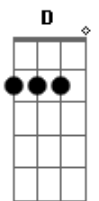

Darvin - Duas e Meia

Tom: A

A
 Duas e meia da madrugada
E
 Uma voz doce e delicada
Gb D
 Pela janela me pedindo pra descer
A
 Será que ele arrumou uma briga?
E
 Ou então cantou a sua amiga
Gb Bm
 E você já não sabe o que fazer?
 sentada na escada você só consegue chorar

Solo: **A E Gbm D**

D Gbm A E
 Sentada na escada você só consegue chorar,
 (essa parte agora toca de leve, com calma)
D
 E eu te consolo
F A D
 Ou falo logo o que eu tenho pra dizer:
A
 O que fazer se o que eu quero é você?!

Refrão:
A E Gbm
 Pra que chorar não vai ter fim
D A
 Foi o destino que quis assim
E Gbm
 Pra que tentar se é tão ruim
D
 E acaba sempre igual pra mim?

Acordes

© ukulele-chords.com

© ukulele-chords.com

© ukulele-chords.com