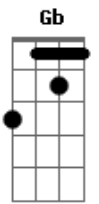

© ukulele-chords.com