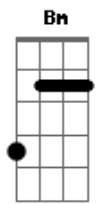

© ukulele-chords.com