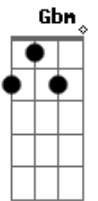

© ukulele-chords.com