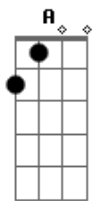

Darwin - Bodas de Chantilly

Tom: A

Do dia de amanhã
Desse não temos medo
Quando o agora é pleno o que virá
Quem arrisca dizer?
O mundo que se acabe
Enquanto celebramos bodas de chantilly
E um cometa cair aqui
Sobre nós
As portas são pra quê?
Se da fresta pequena de onde olhei você
Não vi ninguém

Nem sinal no radar
Não há um outro abraço aonde eu queira estar
Que não o seu
(Gbm A D Bm)
E quando a noite cai
Deitados no gramado
Observando o espaço sideral
Tentando entender
Se o show é todo armado
Se estrelas são buracos na cortina do céu
Ou triângulos de papel
Vai saber

Acordes

© ukulele-chords.com