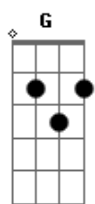

Darwin - Aqui Ou Em Lugar Nenhum

Tom: G

Afinação em: E

Intro: G,D,E,C

G D
Quando eu te conheci, foi tudo tão bom
A C
Numa festa maneira rolava o maior som
G D
Olhei pra você me enchi de confiança
A C
Não sai da minha cabeça essa lembrança
G D
Mas o que eu não podia era imaginar
E C
No que aquilo ia terminar
G D E C
Não me levaria à lugar nenhum...

Refrão

G D
Não quero mais, pois tanto faz
A C
Essa é a mesma sensação que eu tive anos atrás
G D A C
E se desfaz, aquilo tudo em que a gente pensou
G D C C
Pois se tudo foi tão belo e tão azul

G D C G
Aqui ou em lugar nenhum...
Intro: (G,D,E,C) 2x
G D
I se você pensou o que será de mim
A C
Pode saber que chegou tudo ao fim
G D
Você não é tudo isso que você pensa
A C
E eu tô cansado da sua indiferença
G D
Mas tem uma razão para você pensar
A C
Onde suas atitudes vão te levar
G D E C
Que sirva pro próximo cara que você arrumar...

Refrão

G D
Não quero mais, pois tanto faz
A C
Essa é a mesma sensação que eu tive anos atrás
G D A C
E se desfaz, aquilo tudo em que a gente pensou
G D C C
Pois se tudo foi tão belo e tão azul
G D C G
Aqui ou em lugar nenhum...

Acordes

© ukulele-chords.com