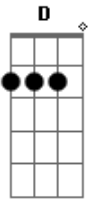

© ukulele-chords.com