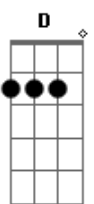

© ukulele-chords.com