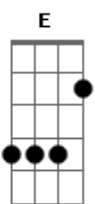

© ukulele-chords.com