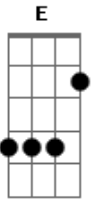

© ukulele-chords.com