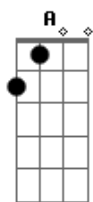

© ukulele-chords.com