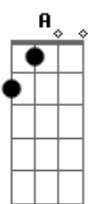

© ukulele-chords.com