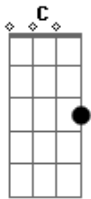

© ukulele-chords.com