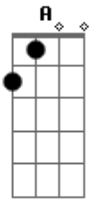

© ukulele-chords.com