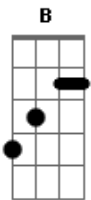

Darrye Leao - Meu Socorro

tom:

Intro: E A E A

E
Elevo os meus olhos para o céu

A
De lá vem meu socorro

E
Não dorme o que guarda Israel

A A
Ele é o meu consolo

B Dbm
Se do mais alto monte eu cair

B Dbm
Ou no mais profundo abismo me perder de ti

B A
Eu não temerei

B Dbm
Se meus inimigos tramam contra mim

Acordes

© ukulele-chords.com

© ukulele-chords.com

© ukulele-chords.com

© ukulele-chords.com