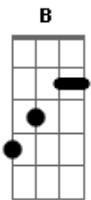

© ukulele-chords.com