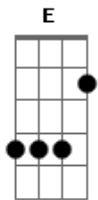

Darrye Leao - Meu Socorro

tom:

Intro: E A E A

E
Elevo os meus olhos para o céu

A
De lá vem meu socorro

E
Não dorme o que guarda Israel

A A
Ele é o meu consolo

B Dbm
Se do mais alto monte eu cair

B Dbm
Ou no mais profundo abismo me perder de ti

B A
Eu não temerei

B Dbm
Se meus inimigos tramam contra mim

Acordes

© ukulele-chords.com