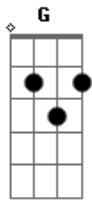

© ukulele-chords.com

© ukulele-chords.com