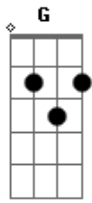

© ukulele-chords.com

© ukulele-chords.com