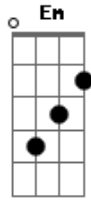

© ukulele-chords.com