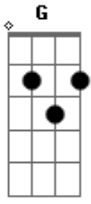

Dario Rocha - Vem Pra Mim

Tom: G

G
 Nessa noites tão vazias
 e você calada e fria

D
 nem se quer olha pra mim

G
 Eu tô querendo encontrar

D
 Um modo de falar

Em **C**
 Toda vez que eu tento me aproximar de alguém

G
 Penso logo em você

D
 Não consigo amar mais ninguém

G **D**
 Vem, vem pra mim que eu te prometo meu amor

Em
 que no frio eu serei seu cobertor

C
 Não quero sentir mais nada

Além do seu amor

G D Em C

Acordes