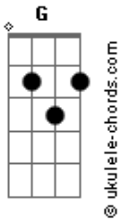

# Dário Marques - Sede

tom:

Intro: C D7 C G  
 C D7 C G  
 C D7 C G  
 C D7 C D7 G

G  
 Quando eu te vi  
 C G  
 Flor de caqui  
 C G D7 G  
 Meu coração levitou, colibri

G  
 Saiu de mim  
 C G  
 Flor de alecrim  
 C G D7 G  
 Descompassou, galopou, foi assim

## Acordes

Pra onde foi  
 C G  
 Não sei dizer  
 C G D7 G  
 Fez-se a manhã no meu anoitecer

C G  
 Eu me entreguei  
 C G  
 Deixei seguir  
 C G D7 G  
 Como uma folha se deixa cair  
 C G  
 Na correnteza  
 C G  
 Fiz o meu leito  
 C G D7 G  
 Amar é sede que sacia o peito  
 C G D7 G  
 Amor é sede que sacia o peito