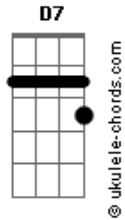

# Dário Marques - Sede

tom:

Intro: C D7 C G  
 C D7 C G  
 C D7 C G  
 C D7 C D7 G

G  
 Quando eu te vi  
 C G  
 Flor de caqui  
 C G D7 G  
 Meu coração levitou, colibri

G  
 Saiu de mim  
 C G  
 Flor de alecrim  
 C G D7 G  
 Descompassou, galopou, foi assim

## Acordes

Pra onde foi  
 C G  
 Não sei dizer  
 C G D7 G  
 Fez-se a manhã no meu anoitecer

C G  
 Eu me entreguei  
 C G  
 Deixei seguir  
 C G D7 G  
 Como uma folha se deixa cair  
 C G  
 Na correnteza  
 C G  
 Fiz o meu leito  
 C G D7 G  
 Amar é sede que sacia o peito  
 C G D7 G  
 Amor é sede que sacia o peito