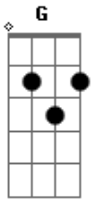

Dário Marques - Sede

tom:

Intro: C D7 C G
C D7 C G
C D7 C G
C D7 C D7 G

G
Quando eu te vi
C G
Flor de caqui
C G D7 G
Meu coração levitou, colibri

G
Saiu de mim
C G
Flor de alecrim
C G D7 G
Descompassou, galopou, foi assim

Pra onde foi
C G
Não sei dizer
C G D7 G
Fez-se a manhã no meu anoitecer

C G
Eu me entreguei
C G
Deixei seguir
C G D7 G
Como uma folha se deixa cair
C G
Na correnteza
C G
Fiz o meu leito
C G D7 G
Amar é sede que sacia o peito
C G D7 G
Amor é sede que sacia o peito

Acordes

© ukulele-chords.com