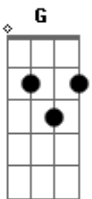

© ukulele-chords.com