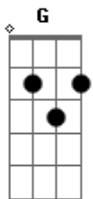

© ukulele-chords.com