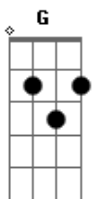

© ukulele-chords.com