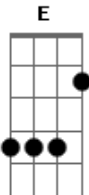

Dário Marques - Invisível

Tom: F
Intro: Am E Dm7 Ab

Am
Eu moro nas ruas
E
Passeio entre vãos
Dm7
No peito as luas
Ab
Estrela nas mãos.

Am
Caminho invisível
E
Sondo corações
F7
Rotinas de vidro
F#mb E
Metais papelões

Am7 Bb F7
Recolho sorrisos e desilusões
Ab Am
Espelho das vidas e das emoções

Am7 Bb F7
Ser feliz e cantar

Em7 Am7
Em todas esquinas que a vida passar
Am7 Bb
Sou eterna paixão

F7 Dm7 Em7
O mundo é da cor do meu coração.

[Solo] Am E Dm7 Ab

Am
Eu miro nas ruas
E
As tristes fachadas
Dm7
Grafito energia
Ab
Nas cores cansadas,

Am
Carinho invisível
E
Encanta os pardais
F7
Retinas de vidro
F#mb E
Refletem sinais

Am7 Bb F7
Reciclo sorrisos e desilusões
Em7 Am7
Espalho nas vidas e nas emoções

Am7 Bb F7
Ser feliz e cantar

Dm7 Em7 Am7
Em todas esquinas que a vida passar
Am7 Bb
Sou eterna paixão
F7 Dm7 Em7
O mundo é da cor do meu coração.

Acordes

© ukulele-chords.com

© ukulele-chords.com

© ukulele-chords.com