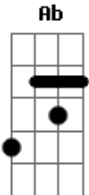

© ukulele-chords.com