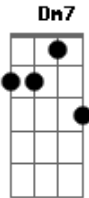

Dário Marques - Invisível

Tom: F
Intro: Am E Dm7 Ab

Am
Eu moro nas ruas
E
Passeio entre vãos
Dm7
No peito as luas
Ab
Estrela nas mãos.

Am
Caminho invisível
E
Sondo corações
F7
Rotinas de vidro
F#mb E
Metais papelões

Am7 Bb F7
Recolho sorrisos e desilusões
Ab Am
Espelho das vidas e das emoções

Am7 Bb F7
Ser feliz e cantar

Em7 Am7
Em todas esquinas que a vida passar
Am7 Bb
Sou eterna paixão

F7 Dm7 Em7
O mundo é da cor do meu coração.

[Solo] Am E Dm7 Ab

Am
Eu miro nas ruas
E
As tristes fachadas
Dm7
Grafito energia
Ab
Nas cores cansadas,

Am
Carinho invisível
E
Encanta os pardais
F7
Retinas de vidro
F#mb E
Refletem sinais

Am7 Bb F7
Reciclo sorrisos e desilusões
Em7 Am7
Espalho nas vidas e nas emoções

Am7 Bb F7
Ser feliz e cantar

Dm7 Em7 Am7
Em todas esquinas que a vida passar
Am7 Bb
Sou eterna paixão

F7 Dm7 Em7
O mundo é da cor do meu coração.

Acordes

© ukulele-chords.com

© ukulele-chords.com

© ukulele-chords.com