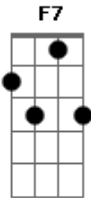

© ukulele-chords.com