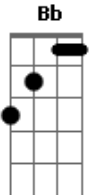

© ukulele-chords.com