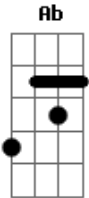

© ukulele-chords.com