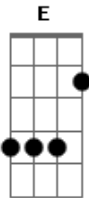

Dário Marques - Invisível

Tom: F
Intro: Am E Dm7 Ab

Am
Eu moro nas ruas
E
Passeio entre vãos
Dm7
No peito as luas
Ab
Estrela nas mãos.

Am
Caminho invisível
E
Sondo corações
F7
Rotinas de vidro
F#mb E
Metais papelões

Am7 Bb F7
Recolho sorrisos e desilusões
Ab Am
Espelho das vidas e das emoções

Am7 Bb F7
Ser feliz e cantar

Em7 Am7
Em todas esquinas que a vida passar
Am7 Bb
Sou eterna paixão

F7 Dm7 Em7
O mundo é da cor do meu coração.

[Solo] Am E Dm7 Ab

Am
Eu miro nas ruas
E
As tristes fachadas
Dm7
Grafito energia
Ab
Nas cores cansadas,

Am
Carinho invisível
E
Encanta os pardais
F7
Retinas de vidro
F#mb E
Refletem sinais

Am7 Bb F7
Reciclo sorrisos e desilusões
Em7 Am7
Espalho nas vidas e nas emoções

Am7 Bb F7
Ser feliz e cantar

Dm7 Em7 Am7
Em todas esquinas que a vida passar
Am7 Bb
Sou eterna paixão

F7 Dm7 Em7
O mundo é da cor do meu coração.

Acordes

© ukulele-chords.com

© ukulele-chords.com

© ukulele-chords.com