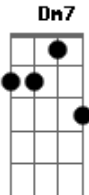

Dário Marques - Invisível

Tom: F
Intro: Am E Dm7 Ab

Am
Eu moro nas ruas
E
Passeio entre vãos
Dm7
No peito as luas
Ab
Estrela nas mãos.

Am
Caminho invisível
E
Sondo corações
F7
Rotinas de vidro
F#mb E
Metais papelões

Am7 Bb F7
Recolho sorrisos e desilusões
Ab Am
Espelho das vidas e das emoções

Am7 Bb F7
Ser feliz e cantar

Em7 Am7
Em todas esquinas que a vida passar
Am7 Bb
Sou eterna paixão

F7 Dm7 Em7
O mundo é da cor do meu coração.

[Solo] Am E Dm7 Ab

Am
Eu miro nas ruas
E
As tristes fachadas
Dm7
Grafito energia
Ab
Nas cores cansadas,

Am
Carinho invisível
E
Encanta os pardais
F7
Retinas de vidro
F#mb E
Refletem sinais

Am7 Bb F7
Reciclo sorrisos e desilusões
Em7 Am7
Espalho nas vidas e nas emoções

Am7 Bb F7
Ser feliz e cantar

Dm7 Em7 Am7
Em todas esquinas que a vida passar
Am7 Bb
Sou eterna paixão
F7 Dm7 Em7
O mundo é da cor do meu coração.

Acordes

© ukulele-chords.com

© ukulele-chords.com

© ukulele-chords.com