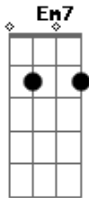

© ukulele-chords.com