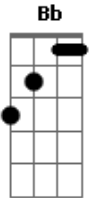

© ukulele-chords.com