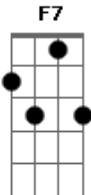

© ukulele-chords.com