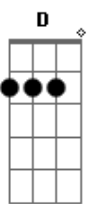

© ukulele-chords.com

© ukulele-chords.com