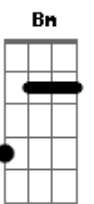

Dardiê Rodrigues & Lorena - Oeste Da Ilusão

tom: Gbm A Db A

Bm Gbm A Db Bm Gbm E

Pelas pistas do oeste da ilusão, perdi uma batalha, sem amor, Quando ela me abandonou
 sem Bm Gbm E

Gbm E **Gbm** D A E Gbm D A

Munição Gbm A Db Bm E Gbm

O olhar dela baleou meu coração, mas era um amor falso, de Bm E Gbm

perigo e Gbm E Gbm

Linda, minha flor E Gbm

[Solo] Gbm E Gbm E D A Db Gbm Dbm Bm Gbm

Acordes

© ukulele-chords.com