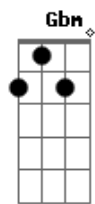

# Dardiê Rodrigues & Lorena - Oeste Da Ilusão

tom: Gbm A Db A

**Bm** Gbm A Db Bm Gbm E

Pelas pistas do oeste da ilusão, perdi uma batalha, sem amor, Quando ela me abandonou

sem Gbm E Gbm D A E Gbm D A

Munição Gbm E Gbm Bm D A E Gbm D A

O olhar dela baleou meu coração, mas era um amor falso, de Gbm E Gbm Bm D A E Gbm D A

perigo e Gbm E Gbm E Gbm E D A Db Gbm Dbm Bm Gbm

[Solo] Gbm E Gbm E D A Db Gbm Dbm Bm Gbm