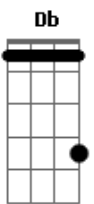

Dardiê Rodrigues & Lorena - Oeste Da Ilusão

tom: Gbm A Db A

Bm Gbm A Db Bm Gbm E

Pelas pistas do oeste da ilusão, perdi uma batalha, sem amor, Quando ela me abandonou
 sem Bm Gbm E

Gbm E **Gbm** D A E Gbm D A

Munição Gbm A Db Bm E Gbm

O olhar dela baleou meu coração, mas era um amor falso, de Bm E Gbm

perigo e Gbm E Gbm

Linda, minha flor E Gbm

[Solo] Gbm E Gbm E D A Db Gbm Dbm Bm Gbm

Acordes

© ukulele-chords.com