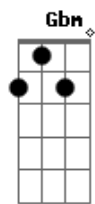

Dardiê Rodrigues & Lorena - Oeste Da Ilusão

tom: Gbm A Db A

Bm Gbm A Db Bm Gbm E

Pelas pistas do oeste da ilusão, perdi uma batalha, sem amor, Quando ela me abandonou
 sem Bm Gbm E

Gbm E **Gbm** D A E Gbm D A

Munição Gbm A Db Bm E Gbm

O olhar dela baleou meu coração, mas era um amor falso, de Bm E Gbm

perigo e Gbm E Gbm

Linda, minha flor E Gbm

[Solo] Gbm E Gbm E D A Db Gbm Dbm Bm Gbm

Acordes

© ukulele-chords.com