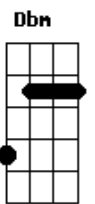

© ukulele-chords.com

© ukulele-chords.com