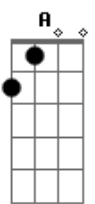

Dardiê Rodrigues & Lorena - Oeste Da Ilusão

tom: Gbm A Db A

Bm Gbm A Db Bm Gbm E

Pelas pistas do oeste da ilusão, perdi uma batalha, sem amor, Quando ela me abandonou
 sem Bm Gbm E

Gbm E **Gbm** D A E Gbm D A

Munição Gbm A Db Bm E Gbm

O olhar dela baleou meu coração, mas era um amor falso, de Bm E Gbm

perigo e Gbm E Gbm

Linda, minha flor E Gbm

[Solo] Gbm E Gbm E D A Db Gbm Dbm Bm Gbm

Acordes

© ukulele-chords.com