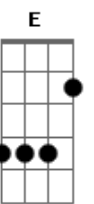

Dardiê Rodrigues & Lorena - Oeste Da Ilusão

tom: Gbm A Db A

Bm Gbm A Db Bm Gbm E

Pelas pistas do oeste da ilusão, perdi uma batalha, sem amor, Quando ela me abandonou
 sem Bm Gbm E

Gbm E **Gbm** D A E Gbm D A

Munição Gbm A Db Bm E Gbm

O olhar dela baleou meu coração, mas era um amor falso, de Bm E Gbm

perigo e Gbm E Gbm

Linda, minha flor E Gbm

[Solo] Gbm E Gbm E D A Db Gbm Dbm Bm Gbm

Acordes

© ukulele-chords.com