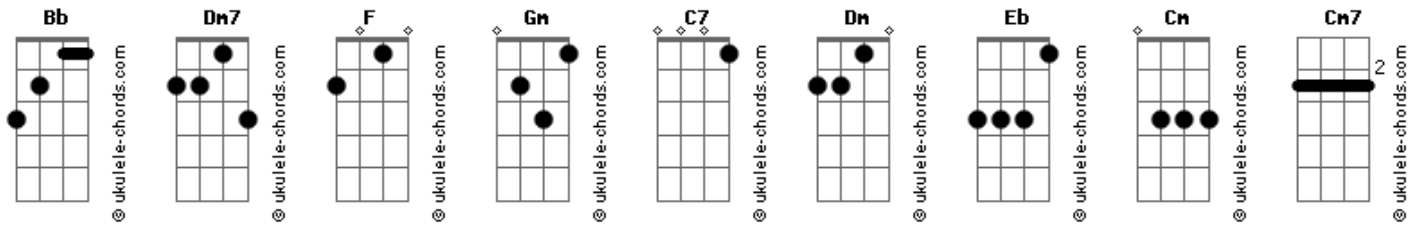

Daparte - A Noite

tom:

Intro: Dm7 F Gm C7

Dm Bb
Um beijo, uma rosa, um temporal
Dm Bb
Do velho romance, um ponto final

Eb Bb
Nesse quarto cabe um novo coração
Eb Bb
Que me ajude a esquecer do seu
Cm F
O tempo dirá

Bb Cm7
Ela olha e tem saudade do amor que não tem mais
Bb Cm7
Quem sabe o seu sorriso esconde a solidão que mora ali
Dm7 Cm7
Eu sei que à noite ela pensa em mim
Dm7 F
Eu sei que ela ainda pensa

(Dm7 F Gm C7)

Acordes

Dm Bb
Me acho, me esqueço, me sinto só
Dm Bb
De amor e preguiça, eu dou um nó

Eb Bb
Nesse corpo cabe mais um gole ou dois
Eb Bb
Que me ajude a esquecer do seu
Cm7 F
O tempo dirá

Bb Cm7
Ela olha e tem saudade do amor que não tem mais
Bb Cm7
Quem sabe o seu sorriso esconde a solidão que mora ali
Dm7 Cm7
Eu sei que à noite ela pensa em mim
Dm7 Cm7
Eu sei que ela ainda pensa
Dm7 Cm7
Eu sei que à noite ela pensa em mim
Dm7 Cm7
Eu sei que ela ainda pensa