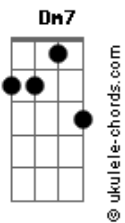

Daparte - A Noite

tom:

Intro: Dm7 F Gm C7

Dm Bb
Um beijo, uma rosa, um temporal
Dm Bb
Do velho romance, um ponto final

Eb Bb
Nesse quarto cabe um novo coração
Eb Bb
Que me ajude a esquecer do seu
Cm F
O tempo dirá

Bb Cm7
Ela olha e tem saudade do amor que não tem mais
Bb Cm7
Quem sabe o seu sorriso esconde a solidão que mora ali
Dm7 Cm7
Eu sei que à noite ela pensa em mim
Dm7 F
Eu sei que ela ainda pensa

(Dm7 F Gm C7)

Acordes

Dm Bb
Me acho, me esqueço, me sinto só
Dm Bb
De amor e preguiça, eu dou um nó

Eb Bb
Nesse corpo cabe mais um gole ou dois
Eb Bb
Que me ajude a esquecer do seu
Cm7 F
O tempo dirá

Bb Cm7
Ela olha e tem saudade do amor que não tem mais
Bb Cm7
Quem sabe o seu sorriso esconde a solidão que mora ali
Dm7 Cm7
Eu sei que à noite ela pensa em mim
Dm7 Cm7
Eu sei que ela ainda pensa
Dm7 Cm7
Eu sei que à noite ela pensa em mim
Dm7 Cm7
Eu sei que ela ainda pensa