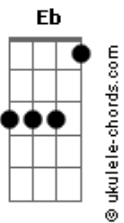

Daparte - A Noite

tom:

Intro: Dm7 F Gm C7

Dm Bb
Um beijo, uma rosa, um temporal
Dm Bb
Do velho romance, um ponto final

Eb Bb
Nesse quarto cabe um novo coração
Eb Bb
Que me ajude a esquecer do seu
Cm F
O tempo dirá

Bb Cm7
Ela olha e tem saudade do amor que não tem mais
Bb Cm7
Quem sabe o seu sorriso esconde a solidão que mora ali
Dm7 Cm7
Eu sei que à noite ela pensa em mim
Dm7 F
Eu sei que ela ainda pensa

(Dm7 F Gm C7)

Acordes

Dm Bb
Me acho, me esqueço, me sinto só
Dm Bb
De amor e preguiça, eu dou um nó

Eb Bb
Nesse corpo cabe mais um gole ou dois
Eb Bb
Que me ajude a esquecer do seu
Cm7 F
O tempo dirá

Bb Cm7
Ela olha e tem saudade do amor que não tem mais
Bb Cm7
Quem sabe o seu sorriso esconde a solidão que mora ali
Dm7 Cm7
Eu sei que à noite ela pensa em mim
Dm7 Cm7
Eu sei que ela ainda pensa
Dm7 Cm7
Eu sei que à noite ela pensa em mim
Dm7 Cm7
Eu sei que ela ainda pensa