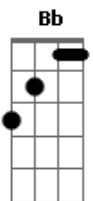

Danyplay - Desconsidere Esse Audio

tom:

Intro: Bb Dm

Desconsidere esse áudio!

Eu falando que te amo eu tô embriagado

Desconsidere esse áudio

O homem faz besteira quando está apaixonado

Desconsidere esse áudio

Eu não tô consciente é o álcool, eu tô embriagado!

Acordes

© ukulele-chords.com

© ukulele-chords.com

© ukulele-chords.com

© ukulele-chords.com

[Solo] Bb Dm

E não me atenda se eu te ligar

Não abra a porta se eu te procurar

Não sou eu é a embriagues que me leva até você

Ta tudo bem

Mas quando eu chego no bar, não dá outra

Cada gole vejo você vestida e eu tirando sua roupa

Daí me bate aquela vontade de beijar sua boca