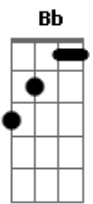

Danyplay - Desconsidere Esse Audio

tom:

Intro: Bb Dm

Desconsidere esse áudio!

Eu falando que te amo eu tô embriagado

Desconsidere esse áudio

O homem faz besteira quando está apaixonado

Desconsidere esse áudio

Eu não tô consciente é o álcool, eu tô embriagado!

Acordes

© ukulele-chords.com

© ukulele-chords.com

© ukulele-chords.com

© ukulele-chords.com

[Solo] Bb Dm

E não me atenda se eu te ligar

Não abra a porta se eu te procurar

Não sou eu é a embriagues que me leva até você

Ta tudo bem

Mas quando eu chego no bar, não dá outra

Cada gole vejo você vestida e eu tirando sua roupa

Daí me bate aquela vontade de beijar sua boca